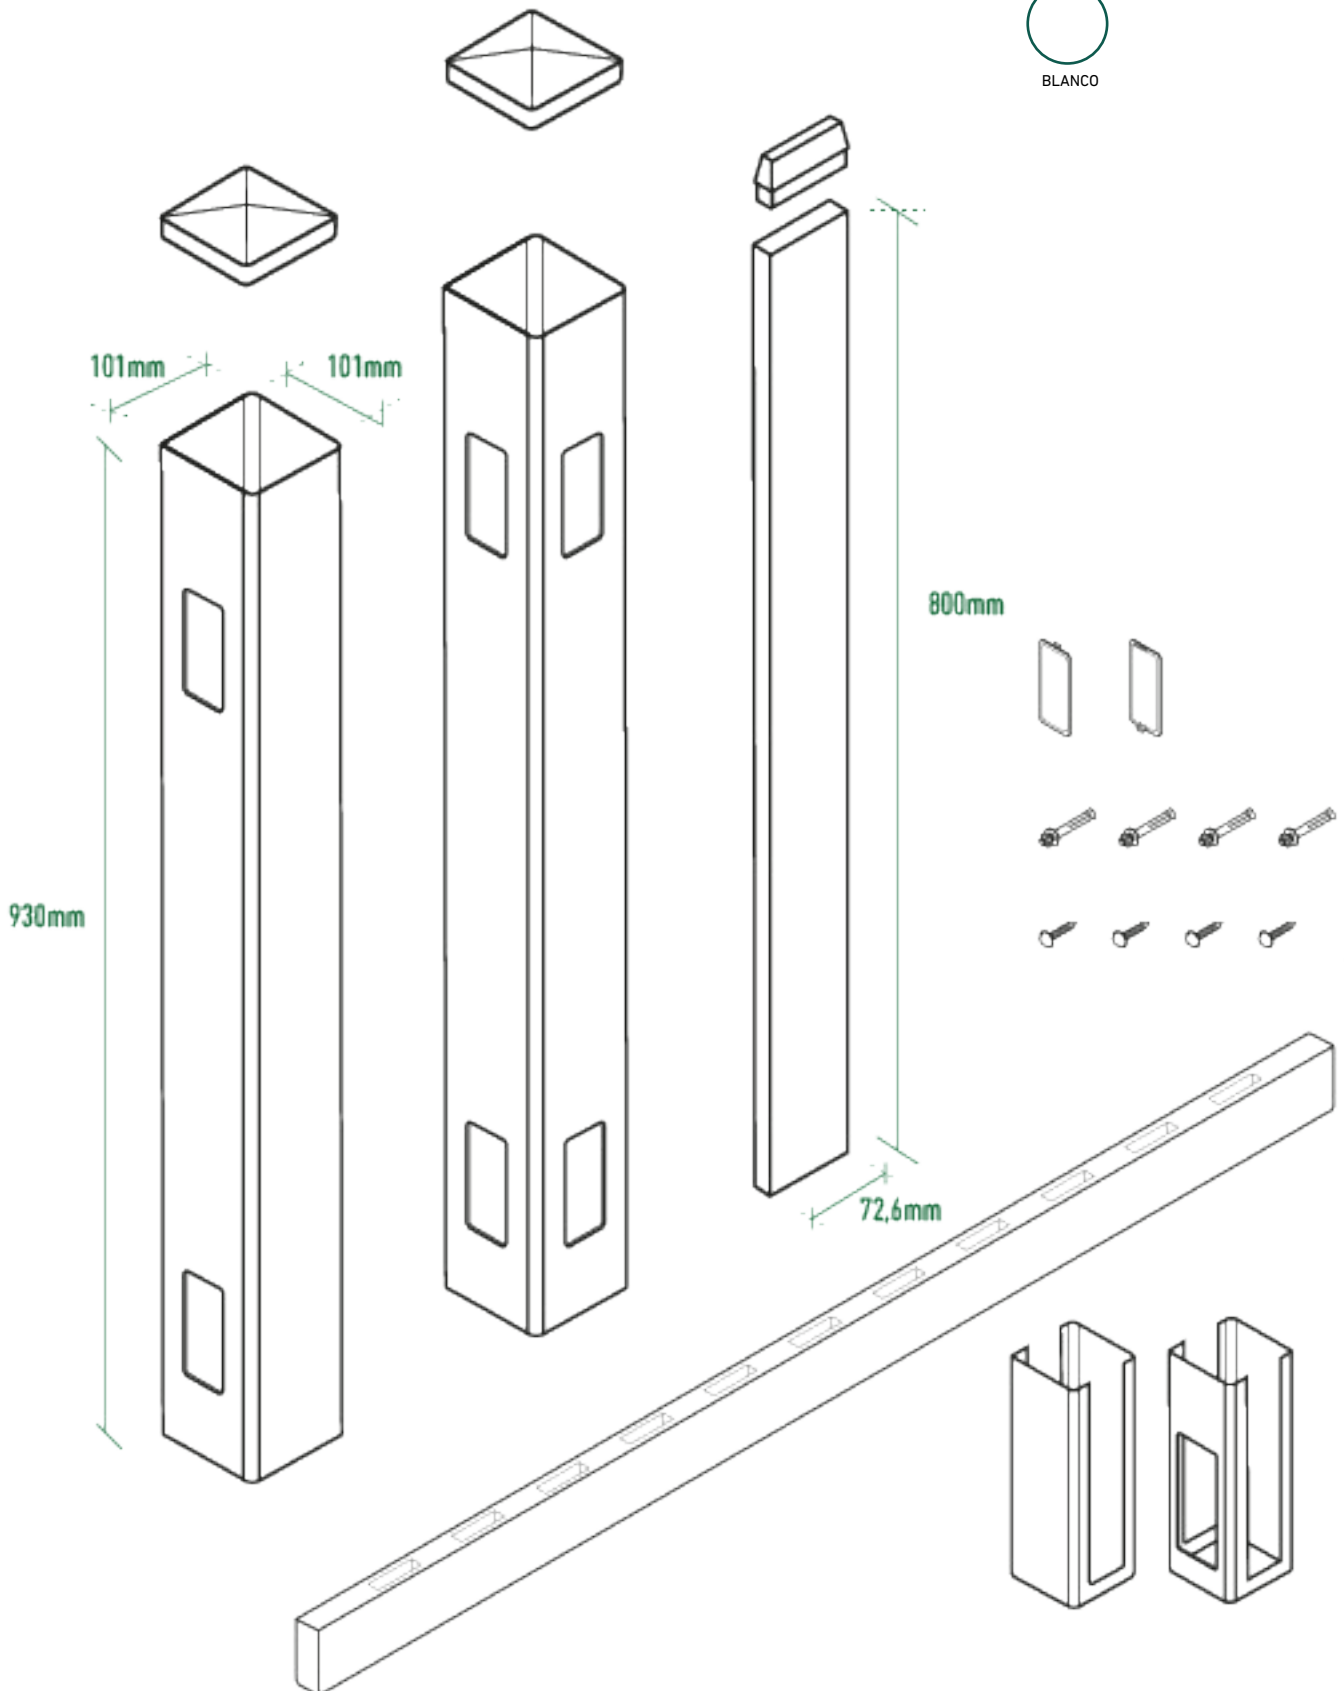

VALLA EXTERIOR PVC BLANCA

Exterior
1800 X 800 X 20
1000 X 760 X 20
930 X101 X101

DIOCOTECH FENCE

VALLA DE EXTERIOR

Importante
Verificar sempre a versão mais recente deste
documento em www.dioco.es.

WWW.DIOCO.ES

ESPAÑOL

COLORES POSTES Y LAMAS

BLANCO

COMOSIÓN VALLA

Caja Poste

- 1 Poste Individual
- 1 Base Anclaje
- 2 Tapas Embellecedora
- 1 Copete
- 4 Totnillos Base
- 4 Tornillos Poste

Caja Poste Esquina

- 1 Poste Individual Esquina
- 1 Base Anclaje Esquina
- 2 Tapa Embellecedora
- 1 Copete
- 4 Tonillos Base
- 4 Tornillos Poste

Caja Lamas

- 2 Lamas Horizontales
- 11 Lamas Verticales
- 11 Remates Lamas Verticales

INSTALACIÓN POSTE

1. Instalar la base del poste en una superficie estable y nivelada. Anclar con los tornillos suministrados.

2. Instalar el poste asegurandonos que la vertical de este esté a plomo. Hacer coincidir la apertura de las lamas con el espacio libre de la base.

3. Fijar el poste con dos tornillos roscachapa (suministrados) a cada lado del poste. Finalizar la instalación colocando el copete.