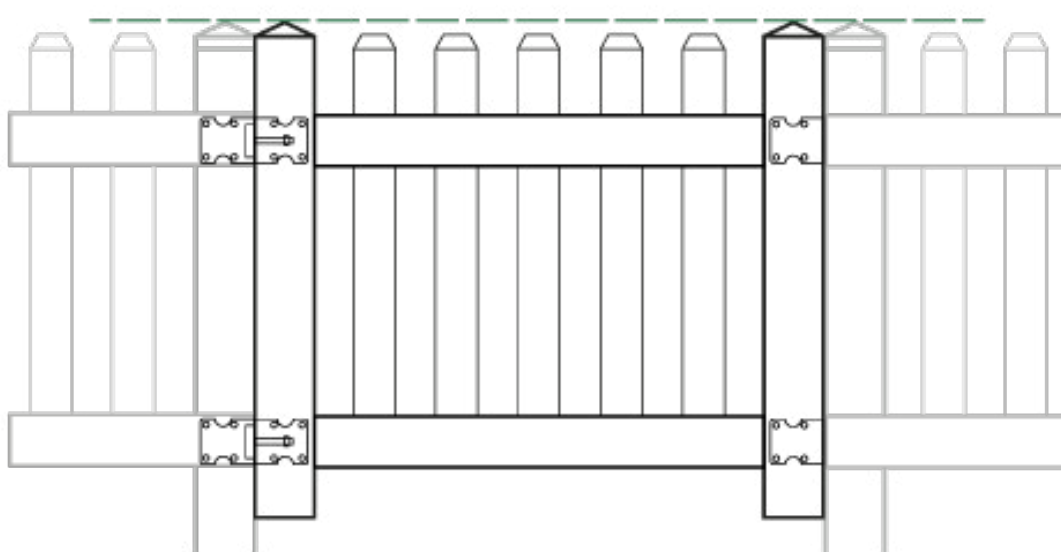

Caja Lamas

- 2 Lamas Horizontales
- 11 Lamas Verticales
- 11 Remates Lamas Verticales

INSTALACIÓN POSTE

1. Instalar la base del poste en una superficie estable y nivelada. Anclar con los tornillos suministrados.

2. Instalar el poste asegurandonos que la vertical de este esté a plomo. Hacer coincidir la apertura de las lamas con el espacio libre de la base.

3. Fijar el poste con dos tornillos roscachapa (suministrados) a cada lado del poste. Finalizar la instalación colocando el copete.

Para el poste en esquina, seguir las mismas instrucciones. Atornillar los tornillos roscachapa en los laterales de la base donde se encuentra la apertura de la lama horizontal

INSTALACIÓN LAMA

4. Introducir las lamas horizontales por las aberturas de los poste

INSTALACIÓN LAMA ESQUINA

Para la colocación de la puerta será necesario que los postes que la sujeten estén a una distancia de 100 mm

La puerta podrá ser instalada a izquierda o derecha, haciendo uso de los herrajes suministrados con esta. Para una correcta apertura, ésta deberá estar alineada en la parte superior con la valla.