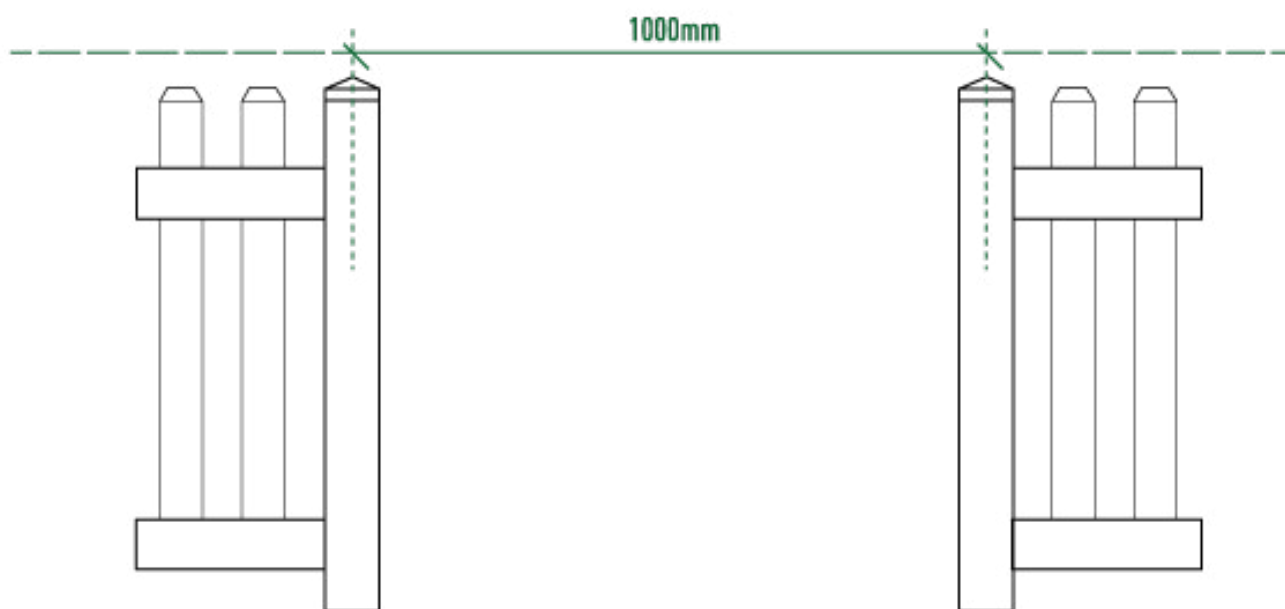

2. Instalar el poste asegurandonos que la vertical de este esté a plomo. Hacer coincidir la apertura de las lamas con el espacio libre de la base.

3. Fijar el poste con dos tornillos roscachapa (suministrados) a cada lado del poste. Finalizar la instalación colocando el copete.

Para a coluna de canto, siga as mesmas instruções. Aparafuse os parafusos roscados nos lados da base onde se encontra a abertura da ripa horizontal.

INSTALAÇÃO DE LÂMINAS

4. Introduza as ripas horizontais nas aberturas dos postes.

INSTALAÇÃO DE LÂMINAS DE CANTO

Para a colocação do portão, é necessário que os postes que suportam o portão estejam a uma distância de 100 mm.

O portão pode ser instalado à esquerda ou à direita, utilizando as ferragens fornecidas com o portão. Para uma abertura correcta, o portão deve estar alinhado na parte superior com a vedação.