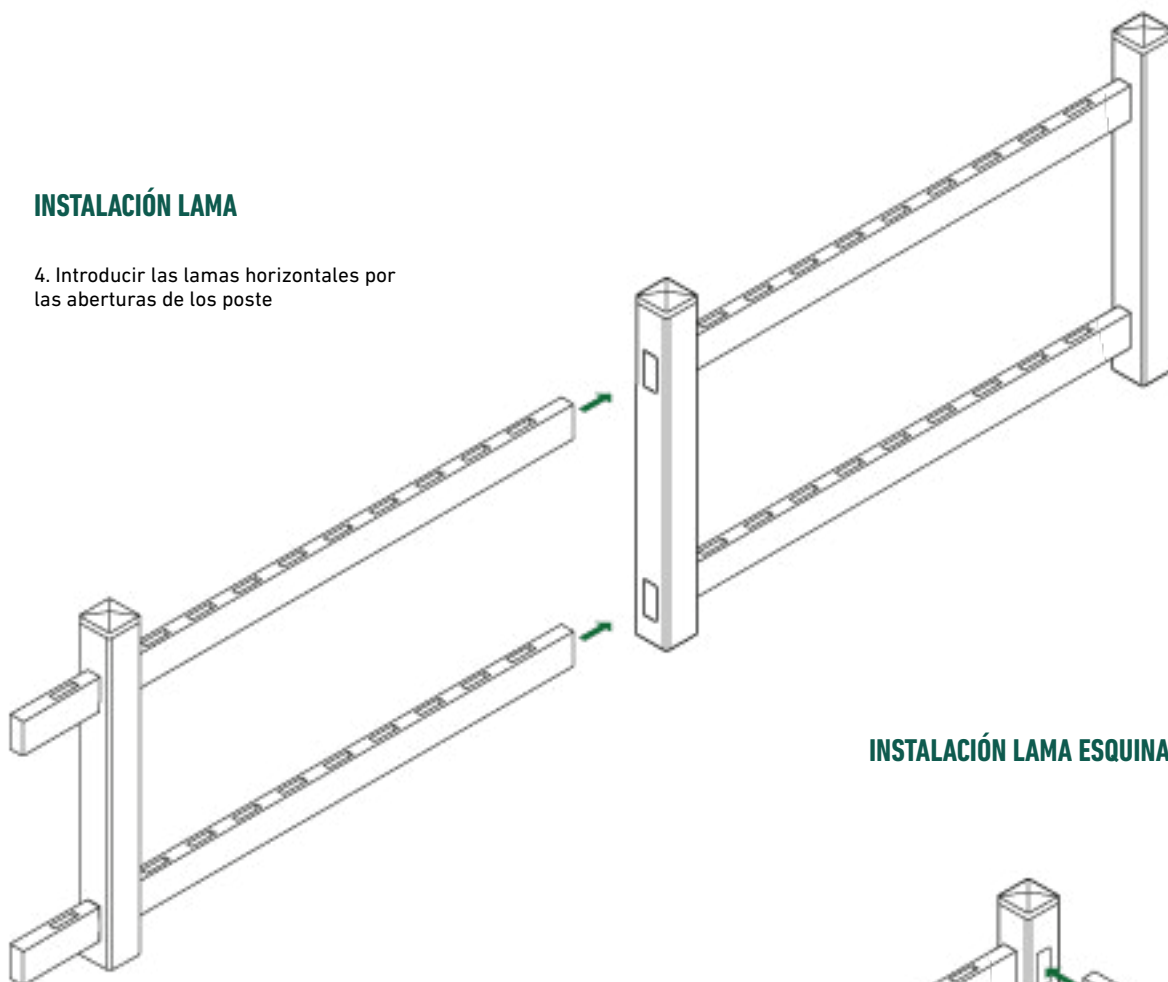

Caja Lamas

- 2 Lamas Horizontales
- 11 Lamas Verticales
- 11 Remates Lamas Verticales

INSTALACIÓN POSTE

1. Instalar la base del poste en una superficie estable y nivelada. Anclar con los tornillos suministrados.

2. Instalar el poste asegurandonos que la vertical de este esté a plomo. Hacer coincidir la apertura de las lamas con el espacio libre de la base.

3. Fijar el poste con dos tornillos roscachapa (suministrados) a cada lado del poste. Finalizar la instalación colocando el copete.

Para el poste en esquina, seguir las mismas instrucciones. Atornillar los tornillos roscachapa en los laterales de la base donde se encuentra la apertura de la lama horizontal

INSTALACIÓN LAMA

4. Introducir las lamas horizontales por las aberturas de los poste

INSTALACIÓN LAMA ESQUINA

Para la colocación de la puerta será necesario que los postes que la sujeten estén a una distancia de 100 mm

La puerta podrá ser instalada a izquierda o derecha, haciendo uso de los herrajes suministrados con esta. Para una correcta apertura, ésta deberá estar alineada en la parte superior con la valla.