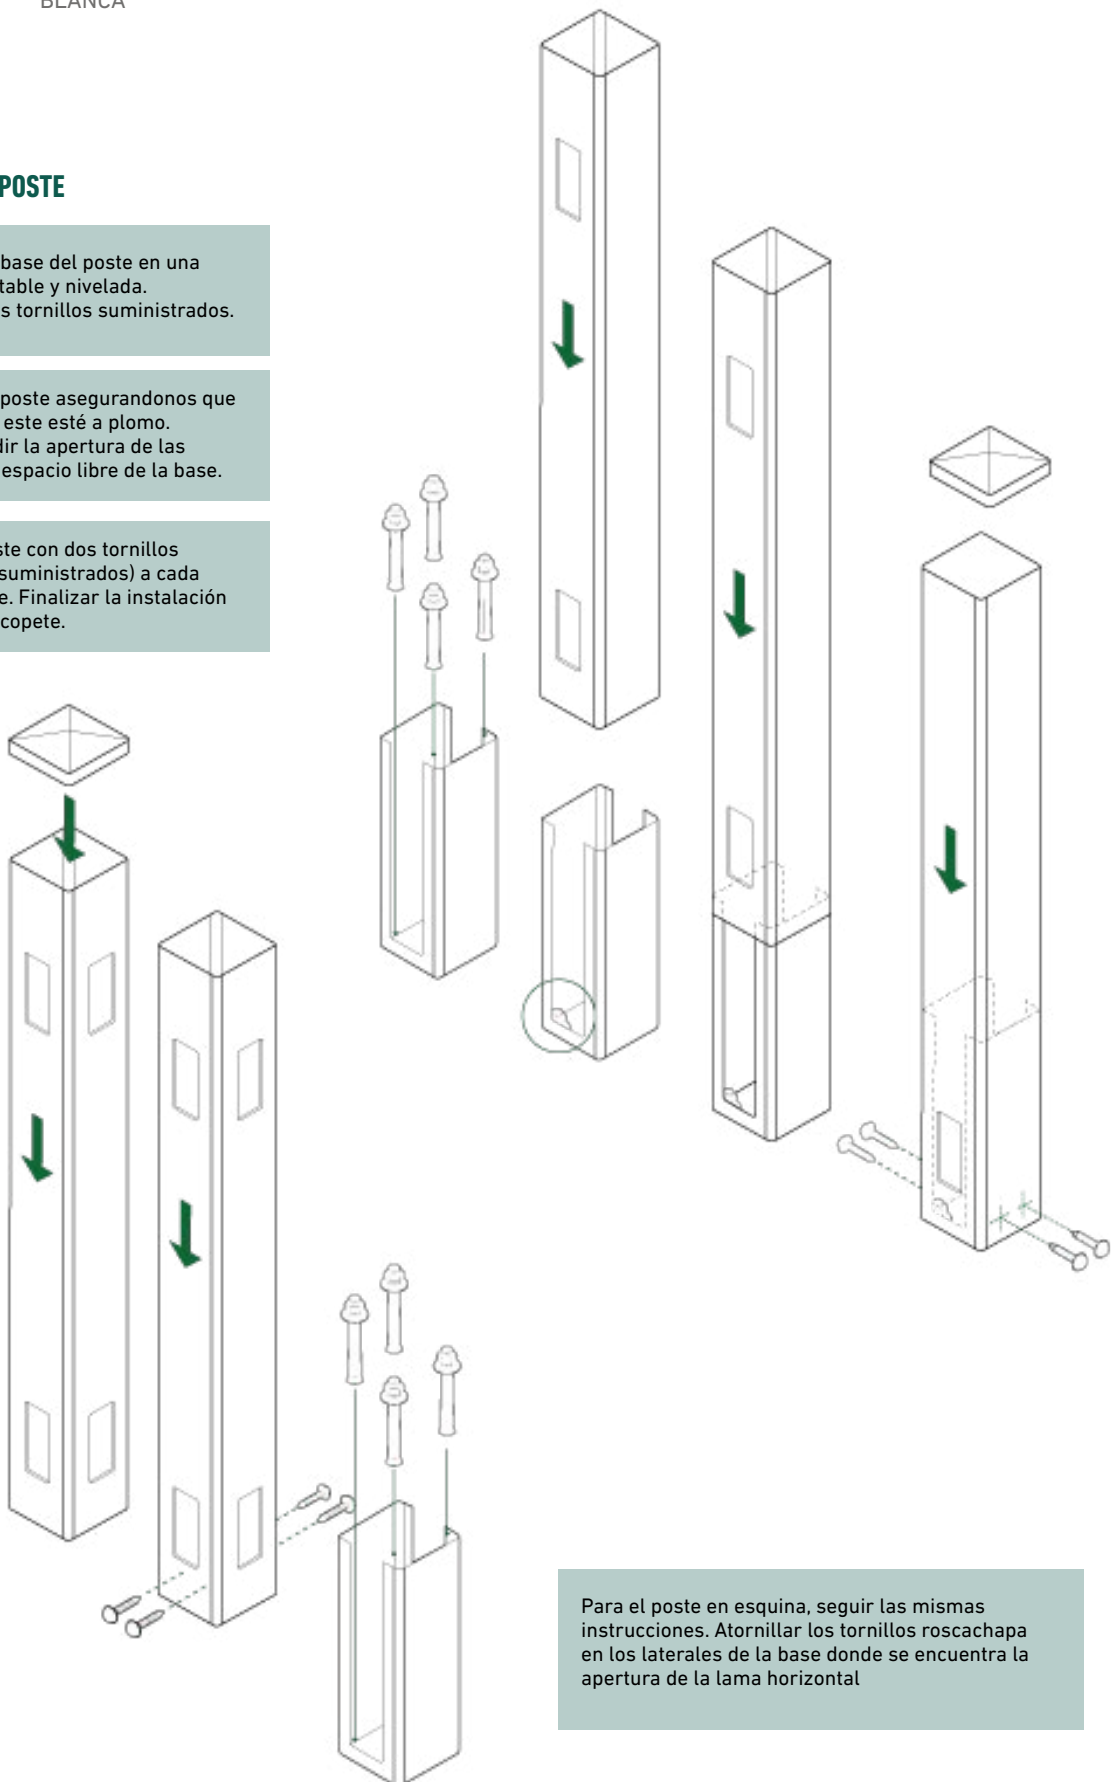

ESPAÑOL

COLORES POSTES Y LAMAS

BLANCO

COMOSIÓN VALLA

Caja Poste

- 1 Poste Individual
- 1 Base Anclaje
- 2 Tapas Embellecedora
- 1 Copete
- 4 Totnillos Base
- 4 Tornillos Poste

Caja Poste Esquina

- 1 Poste Individual Esquina
- 1 Base Anclaje Esquina
- 2 Tapa Embellecedora
- 1 Copete
- 4 Tonillos Base
- 4 Tornillos Poste

Caja Lamas

- 2 Lamas Horizontales
- 11 Lamas Verticales
- 11 Remates Lamas Verticales

INSTALACIÓN POSTE

1. Instalar la base del poste en una superficie estable y nivelada. Anclar con los tornillos suministrados.

2. Instalar el poste asegurandonos que la vertical de este esté a plomo. Hacer coincidir la apertura de las lamas con el espacio libre de la base.

3. Fijar el poste con dos tornillos roscachapa (suministrados) a cada lado del poste. Finalizar la instalación colocando el copete.

Para el poste en esquina, seguir las mismas instrucciones. Atornillar los tornillos roscachapa en los laterales de la base donde se encuentra la apertura de la lama horizontal

INSTALACIÓN LAMA

4. Introducir las lamas horizontales por las aberturas de los poste