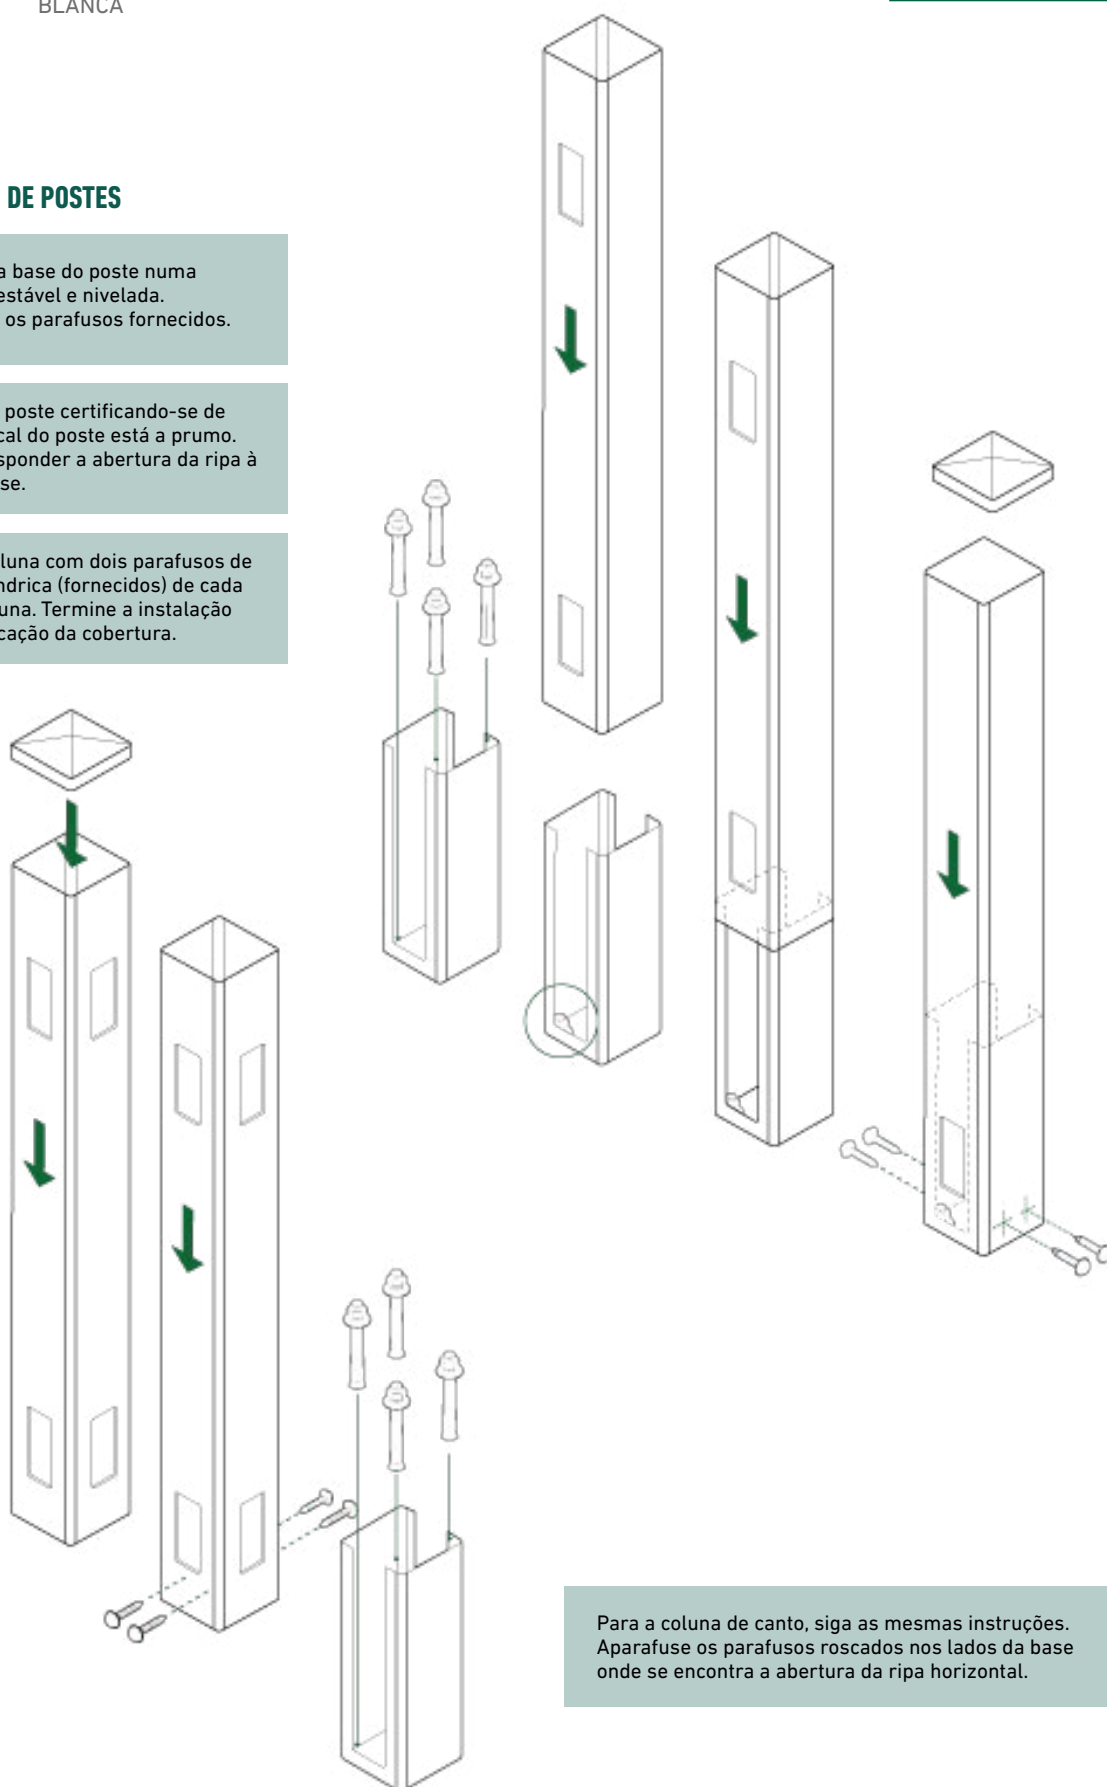

INSTALAÇÃO DE POSTES

1. Instalar a base do poste numa superfície estável e nivelada. Fixe-a com os parafusos fornecidos.

2) Instale o poste certificando-se de que a vertical do poste está a prumo. Faça corresponder a abertura da ripa à folga da base.

3. Fixe a coluna com dois parafusos de cabeça cilíndrica (fornecidos) de cada lado da coluna. Termine a instalação com a colocação da cobertura.

Para a coluna de canto, siga as mesmas instruções. Aparafuse os parafusos roscados nos lados da base onde se encontra a abertura da ripa horizontal.