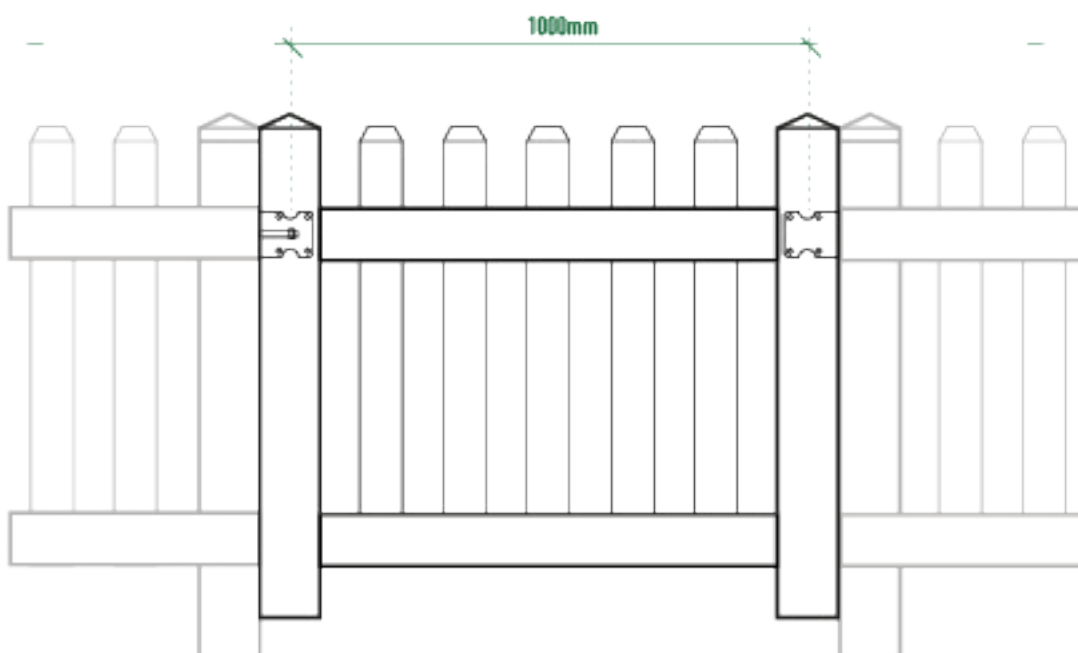

VALLA EXTERIOR PVC BLANCA

Exterior
1800 X 800 X 20
1000 X 760 X 20
930 X101 X101

DIOCOTECH FENCE

VALLA DE EXTERIOR

Importante
Verificar sempre a versão mais recente deste
documento em www.dioco.es.

WWW.DIOCO.ES

ESPAÑOL

COLORES POSTES Y LAMAS

BLANCO

COMOSIÓN VALLA

Caja Poste

- 1 Poste Individual
- 1 Base Anclaje
- 2 Tapas Embellecedora
- 1 Copete
- 4 Totnillos Base
- 4 Tornillos Poste

Caja Poste Esquina

- 1 Poste Individual Esquina
- 1 Base Anclaje Esquina
- 2 Tapa Embellecedora
- 1 Copete
- 4 Tonillos Base
- 4 Tornillos Poste

Caja Lamas

- 2 Lamas Horizontales
- 11 Lamas Verticales
- 11 Remates Lamas Verticales

INSTALACIÓN POSTE

1. Instalar la base del poste en una superficie estable y nivelada. Anclar con los tornillos suministrados.

2. Instalar el poste asegurandonos que la vertical de este esté a plomo. Hacer coincidir la apertura de las lamas con el espacio libre de la base.

3. Fijar el poste con dos tornillos roscachapa (suministrados) a cada lado del poste. Finalizar la instalación colocando el copete.