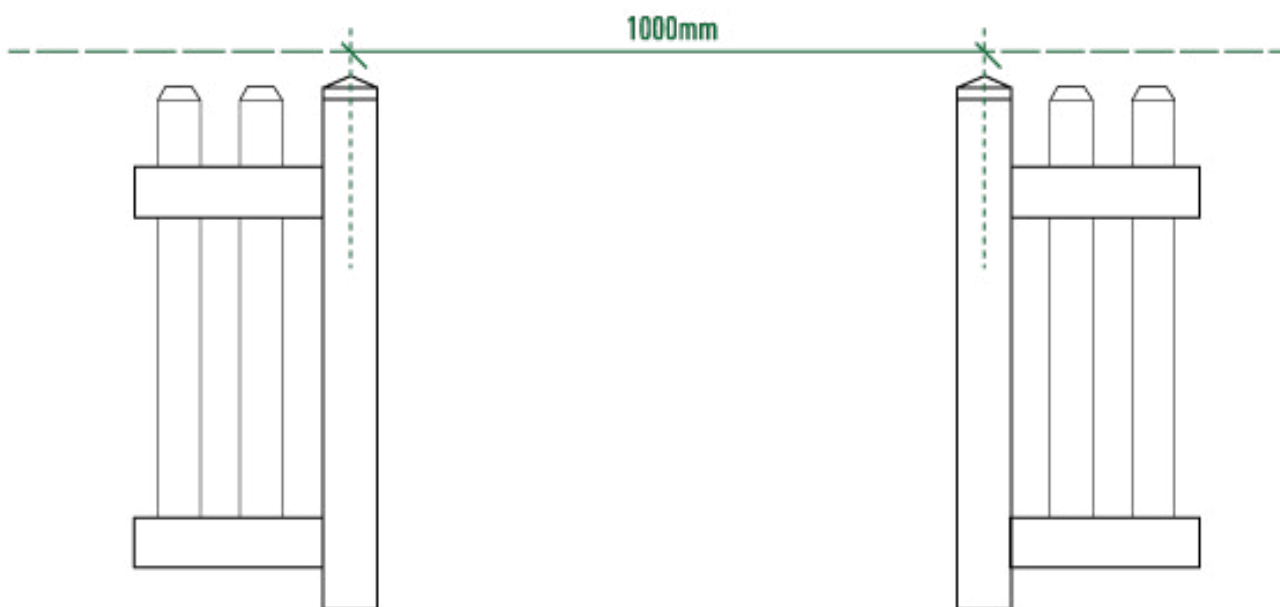

2. Instalar el poste asegurandonos que la vertical de este esté a plomo. Hacer coincidir la apertura de las lamas con el espacio libre de la base.

3. Fijar el poste con dos tornillos roscachapa (suministrados) a cada lado del poste. Finalizar la instalación colocando el copete.

Para el poste en esquina, seguir las mismas instrucciones. Atornillar los tornillos roscachapa en los laterales de la base donde se encuentra la apertura de la lama horizontal

INSTALACIÓN LAMA

4. Introducir las lamas horizontales por las aberturas de los poste

INSTALACIÓN LAMA ESQUINA

Para la colocación de la puerta será necesario que los postes que la sujeten estén a una distancia de 100 mm

La puerta podrá ser instalada a izquierda o derecha, haciendo uso de los herrajes suministrados con esta. Para una correcta apertura, ésta deberá estar alineada en la parte superior con la valla.