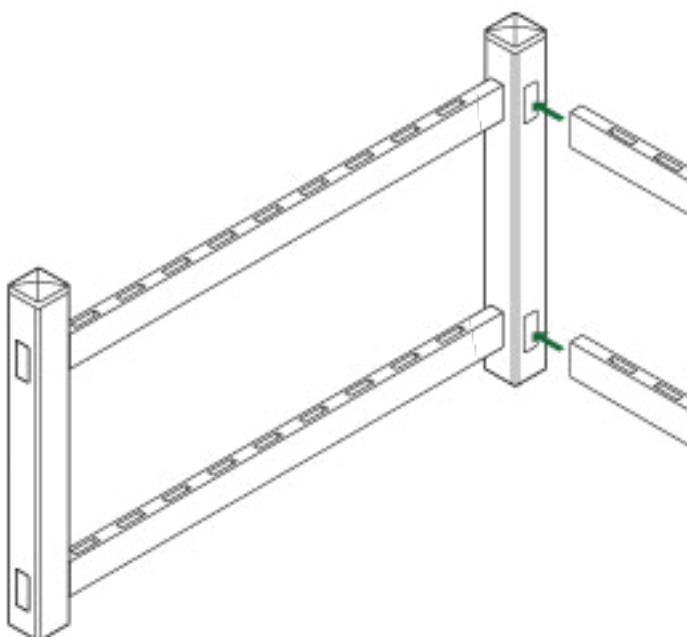

Caja Lamas

- 2 Lamas Horizontales
- 11 Lamas Verticales
- 11 Remates Lamas Verticales

INSTALACIÓN POSTE

1. Instalar la base del poste en una superficie estable y nivelada. Anclar con los tornillos suministrados.

2. Instalar el poste asegurandonos que la vertical de este esté a plomo. Hacer coincidir la apertura de las lamas con el espacio libre de la base.

3. Fijar el poste con dos tornillos roscachapa (suministrados) a cada lado del poste. Finalizar la instalación colocando el copete.

Para el poste en esquina, seguir las mismas instrucciones. Atornillar los tornillos roscachapa en los laterales de la base donde se encuentra la apertura de la lama horizontal

INSTALACIÓN LAMA

4. Introducir las lamas horizontales por las aberturas de los poste

INSTALACIÓN LAMA ESQUINA

Para la colocación de la puerta será necesario que los postes que la sujeten estén a una distancia de 100 mm

La puerta podrá ser instalada a izquierda o derecha, haciendo uso de los herrajes suministrados con esta. Para una correcta apertura, ésta deberá estar alineada en la parte superior con la valla.