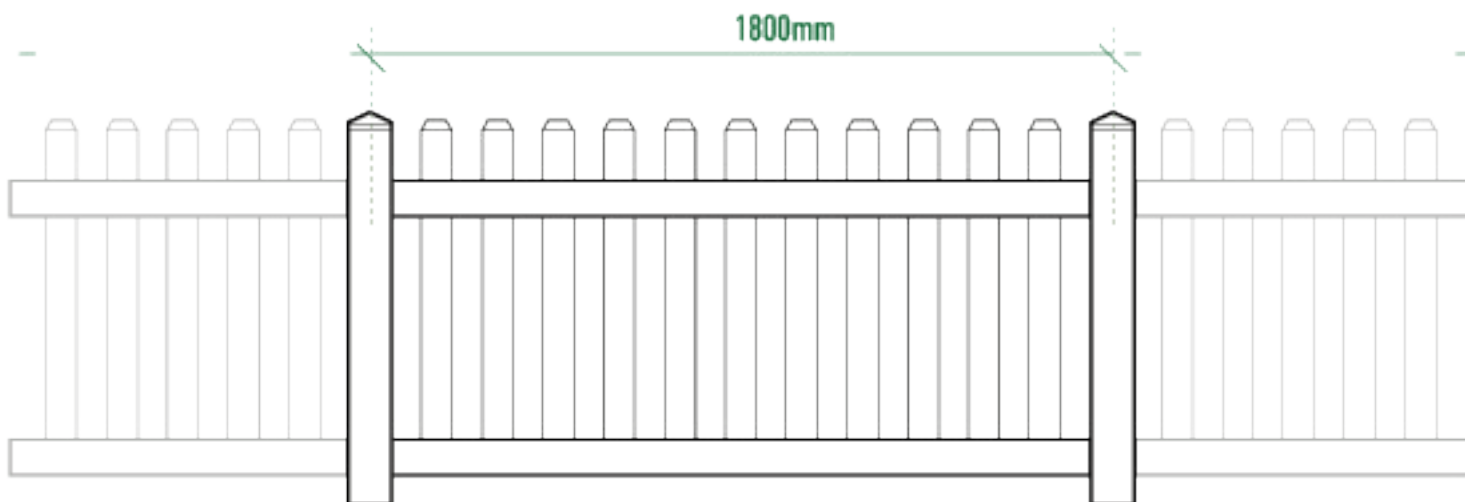

VALLA EXTERIOR PVC BLANCA

Exterior
1800 X 800 X 20
1000 X 760 X 20
930 X101 X101

DIOCOTECH FENCE

VALLA DE EXTERIOR

Importante
Verificar sempre a versão mais recente deste
documento em www.dioco.es.

WWW.DIOCO.ES

ESPAÑOL

COLORES POSTES Y LAMAS

BLANCO

COMOSIÓN VALLA

Caja Poste

- 1 Poste Individual
- 1 Base Anclaje
- 2 Tapas Embellecedora
- 1 Copete
- 4 Totnillos Base
- 4 Tornillos Poste

Caja Poste Esquina

- 1 Poste Individual Esquina
- 1 Base Anclaje Esquina
- 2 Tapa Embellecedora
- 1 Copete
- 4 Tonillos Base
- 4 Tornillos Poste

Caja Lamas

- 2 Lamas Horizontales
- 11 Lamas Verticales
- 11 Remates Lamas Verticales

INSTALACIÓN POSTE

1. Instalar la base del poste en una superficie estable y nivelada. Anclar con los tornillos suministrados.

2. Instalar el poste asegurandonos que la vertical de este esté a plomo. Hacer coincidir la apertura de las lamas con el espacio libre de la base.

3. Fijar el poste con dos tornillos roscachapa (suministrados) a cada lado del poste. Finalizar la instalación colocando el copete.