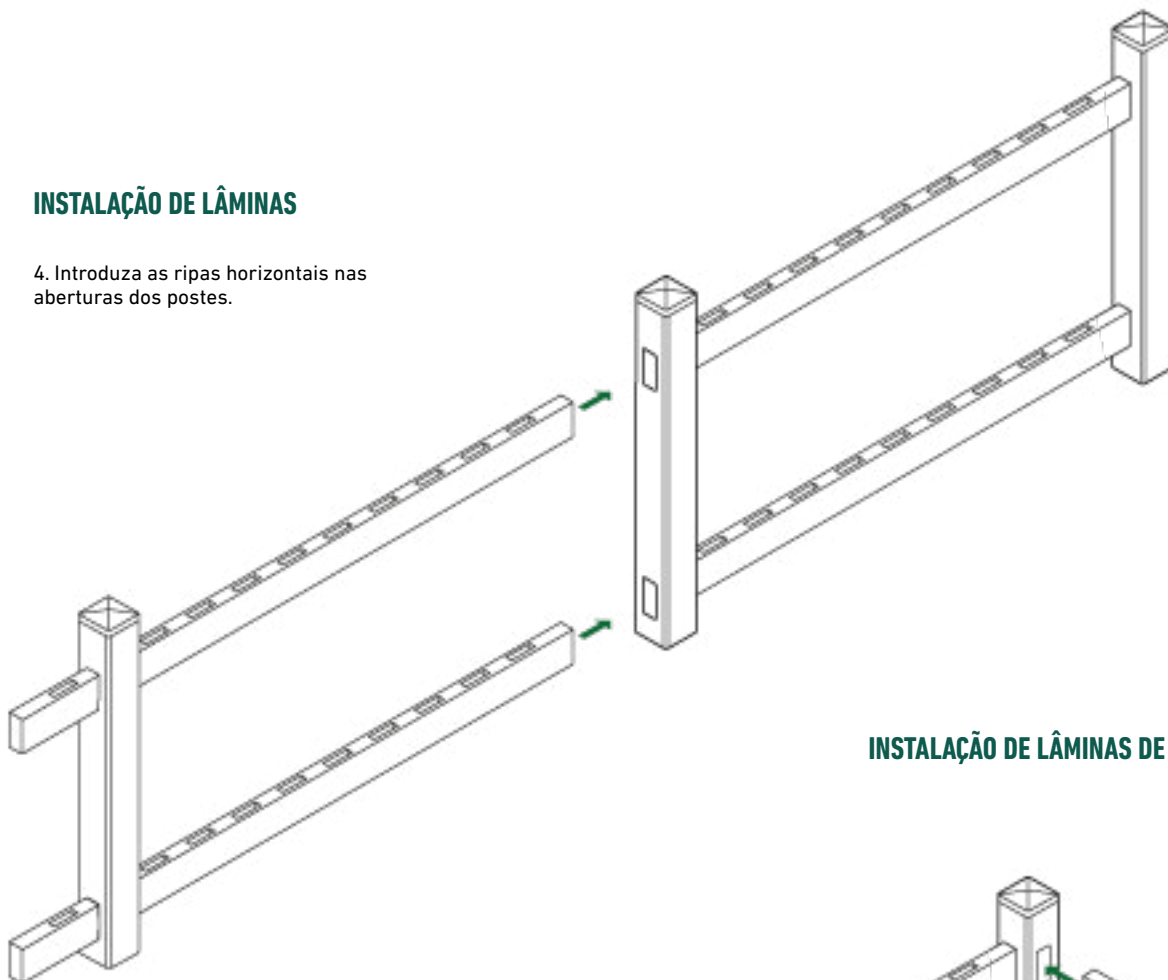

Caixa de lâminas

- 2 Ripas horizontais
- 11 lâminas verticais
- 11 lâminas verticais

INSTALAÇÃO DE POSTES

1. Instalar a base do poste numa superfície estável e nivelada. Fixe-a com os parafusos fornecidos.

2) Instale o poste certificando-se de que a vertical do poste está a prumo. Faça corresponder a abertura da ripa à folga da base.

3. Fixe a coluna com dois parafusos de cabeça cilíndrica (fornecidos) de cada lado da coluna. Termine a instalação com a colocação da cobertura.

Para a coluna de canto, siga as mesmas instruções. Aparafuse os parafusos roscados nos lados da base onde se encontra a abertura da ripa horizontal.

INSTALAÇÃO DE LÂMINAS

4. Introduza as ripas horizontais nas aberturas dos postes.

INSTALAÇÃO DE LÂMINAS DE CANTO

Para a colocação do portão, é necessário que os postes que suportam o portão estejam a uma distância de 100 mm.

O portão pode ser instalado à esquerda ou à direita, utilizando as ferragens fornecidas com o portão. Para uma abertura correcta, o portão deve estar alinhado na parte superior com a vedação.