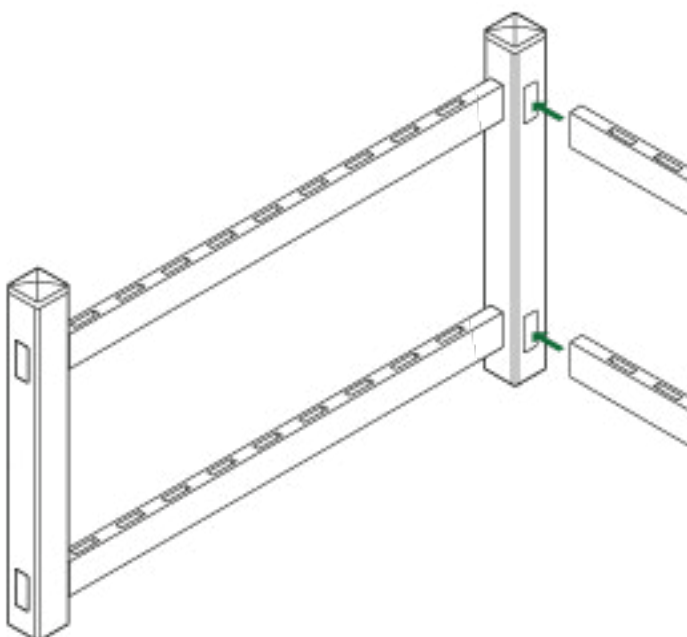

INSTALAÇÃO DE LÂMINAS

4. Introduza as ripas horizontais nas aberturas dos postes.

INSTALAÇÃO DE LÂMINAS DE CANTO