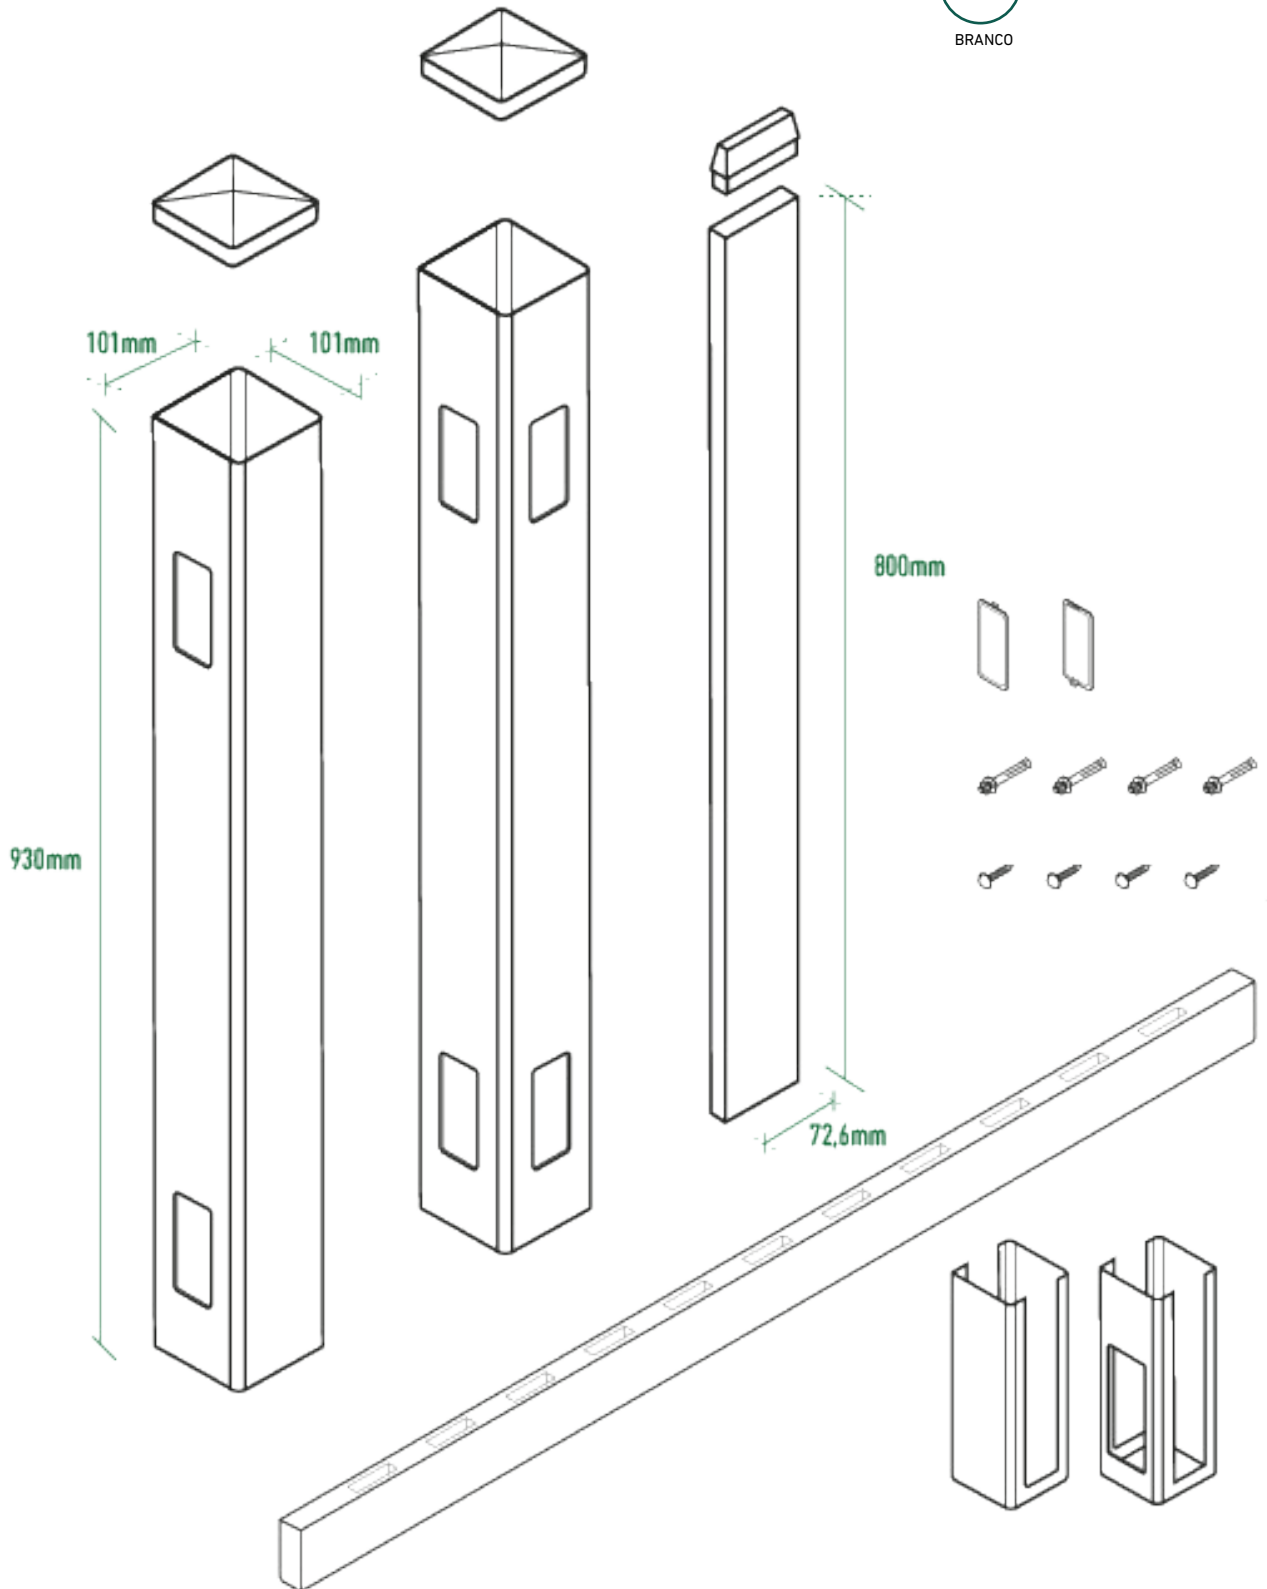

2. Instalar el poste asegurandonos que la vertical de este esté a plomo. Hacer coincidir la apertura de las lamas con el espacio libre de la base.

3. Fijar el poste con dos tornillos roscachapa (suministrados) a cada lado del poste. Finalizar la instalación colocando el copete.

DIOCOTECH FENCE

VALLA DE EXTERIOR

Importante
Verificar sempre a versão mais recente deste
documento em www.dioco.es.

WWW.DIOCO.ES

PORTUGUES

CORES POSTES E RIPAS

BRANCO

COMPOSIÇÃO DA VEDAÇÃO

Caixa de correio

- 1 Poste simples
- 1 Base de ancoragem
- 2 tampas de cobertura
- 1 Tampa
- 4 Parafusos da base
- 4 Parafusos do poste

Caixa de poste de canto

- 1 Poste de canto individual
- 1 Base de ancoragem de canto
- 2 Tampa de cobertura
- 1 Tampa
- 4 Parafusos da base
- 4 Parafusos do poste

Caixa de lâminas

- 2 Ripas horizontais
- 11 lâminas verticais
- 11 lâminas verticais

INSTALAÇÃO DE POSTES

1. Instalar a base do poste numa superfície estável e nivelada. Fixe-a com os parafusos fornecidos.