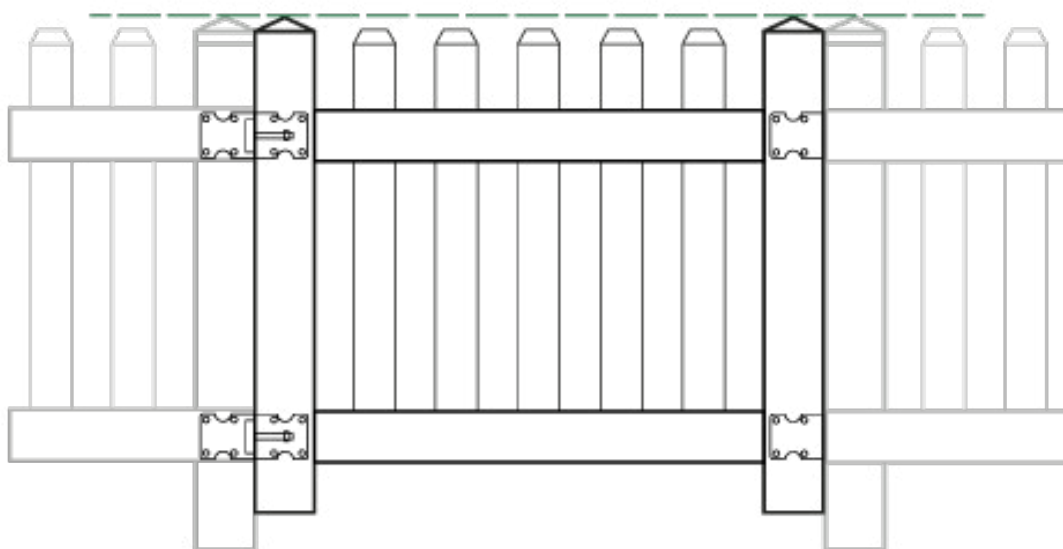

2. Instalar el poste asegurandonos que la vertical de este esté a plomo. Hacer coincidir la apertura de las lamas con el espacio libre de la base.

3. Fijar el poste con dos tornillos roscachapa (suministrados) a cada lado del poste. Finalizar la instalación colocando el copete.

Para a coluna de canto, siga as mesmas instruções. Aparafuse os parafusos roscados nos lados da base onde se encontra a abertura da ripa horizontal.

INSTALAÇÃO DE LÂMINAS

4. Introduza as ripas horizontais nas aberturas dos postes.

INSTALAÇÃO DE LÂMINAS DE CANTO

Para a colocação do portão, é necessário que os postes que suportam o portão estejam a uma distância de 100 mm.

O portão pode ser instalado à esquerda ou à direita, utilizando as ferragens fornecidas com o portão. Para uma abertura correcta, o portão deve estar alinhado na parte superior com a vedação.