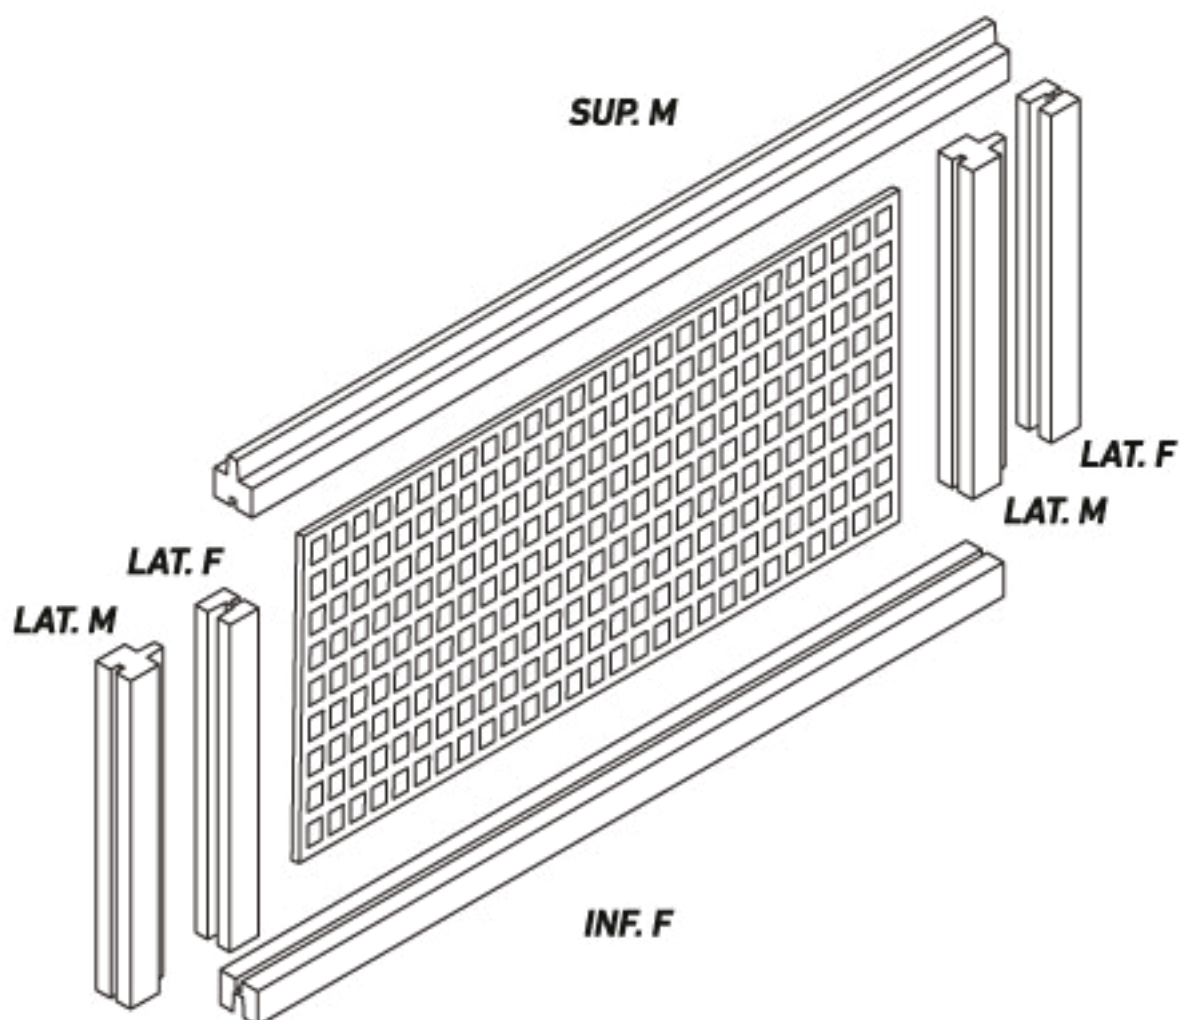

ESPAÑOL

CONTENIDO DE LA CAJA

- Panel Celosía x1
- Soporte Lateral F x2
- Soporte Lateral M x2
- Soporte Inferior F x1
- Soporte Superior M x1

VERSIÓN DIGITAL

Cuidemos del medio ambiente.

Por favor no imprima este documento si no es necesario.

PAINEL DE TRELIÇA

Exterior

1783 x 290 mm

PAINEL DE TRELIÇA

CINZENTO ANTRACITE

Importante
Verificar sempre a versão mais recente deste documento em www.dioco.es.

WWW.DIOCO.ES

DADOS TÉCNICOS

PORTUGUES

CONTEÚDO DA CAIXA

- Painel de treliça x1
- Suporte lateral F x2
- Suporte lateral M x2
- Suporte inferior F x1
- Suporte superior M x1

VERSÃO DIGITAL

Cuidemos do ambiente.

Por favor, não imprima este documento se não for necessário.