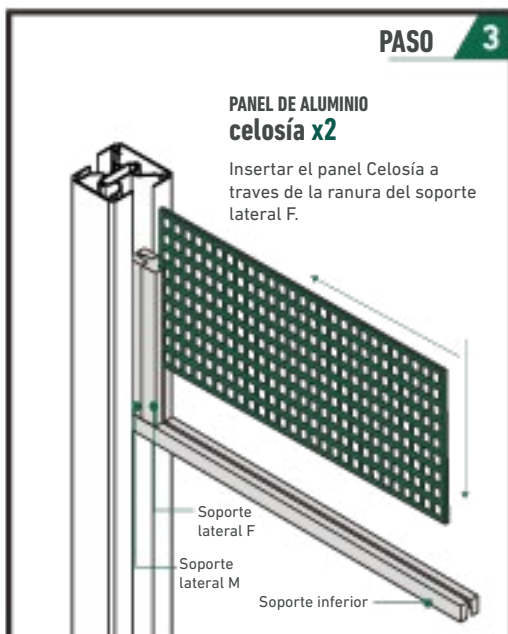

PANEL CELOSÍA

Exterior

1783 x 920 mm

PANEL CELOSÍA

GRIS ANTRACITA

Importante
Verificar siempre a versão mais recente deste
documento em www.dioco.es.

WWW.DIOCO.ES

FICHA TÉCNICA

ESPAÑOL

CONTENIDO DE LA CAJA

- Panel Celosía x1
- Soporte Lateral F x2
- Soporte Lateral M x2
- Soporte Inferior F x1
- Soporte Superior M x1

VERSIÓN DIGITAL

Cuidemos del medio ambiente.

Por favor no imprima este documento si no es necesario.

PAINEL DE TRELIÇA

Exterior

1783 x 290 mm

PAINEL DE TRELIÇA

CINZENTO ANTRACITE

Importante
Verificar sempre a versão mais recente deste documento em www.dioco.es.

WWW.DIOCO.ES

DADOS TÉCNICOS

PORTUGUES

CONTEÚDO DA CAIXA

- Painel de treliça x1
- Suporte lateral F x2
- Suporte lateral M x2
- Suporte inferior F x1
- Suporte superior M x1

VERSÃO DIGITAL

Cuidemos do ambiente.

Por favor, não imprima este documento se não for necessário.