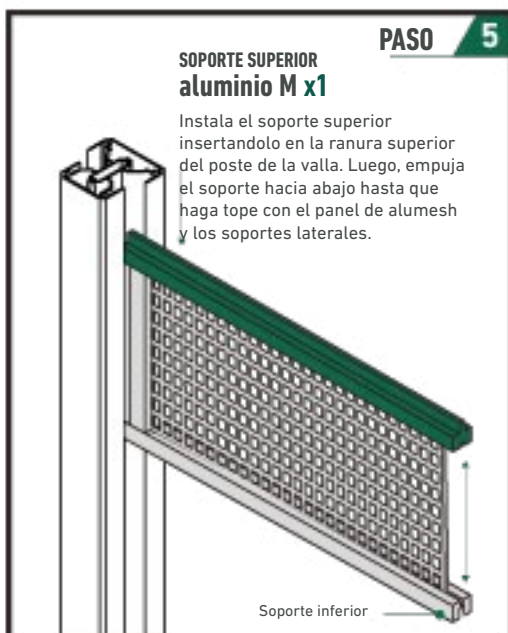

PANEL CELOSÍA

Exterior

1783 x 920 mm

PANEL CELOSÍA

GRIS ANTRACITA

Importante
Verificar siempre a versão mais recente deste
documento em www.dioco.es.

WWW.DIOCO.ES

FICHA TÉCNICA

ESPAÑOL

CONTENIDO DE LA CAJA

- Panel Celosía x1
- Soporte Lateral F x2
- Soporte Lateral M x2
- Soporte Inferior F x1
- Soporte Superior M x1

VERSIÓN DIGITAL

Cuidemos del medio ambiente.

Por favor no imprima este documento si no es necesario.

PAINEL DE TRELIÇA

Exterior

1783 x 290 mm

PAINEL DE TRELIÇA

CINZENTO ANTRACITE

Importante
Verificar sempre a versão mais recente deste documento em www.dioco.es.

WWW.DIOCO.ES

DADOS TÉCNICOS

PORTUGUES

CONTEÚDO DA CAIXA

- Painel de treliça x1
- Suporte lateral F x2
- Suporte lateral M x2
- Suporte inferior F x1
- Suporte superior M x1

VERSÃO DIGITAL

Cuidemos do ambiente.

Por favor, não imprima este documento se não for necessário.