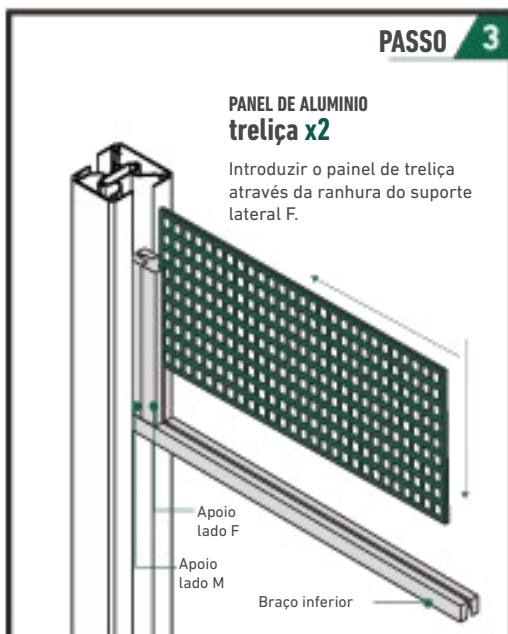

ESPAÑOL

CONTENIDO DE LA CAJA

- Panel Celosía x1
- Soporte Lateral F x2
- Soporte Lateral M x2
- Soporte Inferior F x1
- Soporte Superior M x1

VERSIÓN DIGITAL

Cuidemos del medio ambiente.

Por favor no imprima este documento si no es necesario.

PAINEL DE TRELIÇA

Exterior

1783 x 290 mm

PAINEL DE TRELIÇA

CINZENTO ANTRACITE

Importante
Verificar sempre a versão mais recente deste documento em www.dioco.es.

WWW.DIOCO.ES

DADOS TÉCNICOS

PORTUGUES

CONTEÚDO DA CAIXA

- Painel de treliça x1
- Suporte lateral F x2
- Suporte lateral M x2
- Suporte inferior F x1
- Suporte superior M x1

VERSÃO DIGITAL

Cuidemos do ambiente.

Por favor, não imprima este documento se não for necessário.