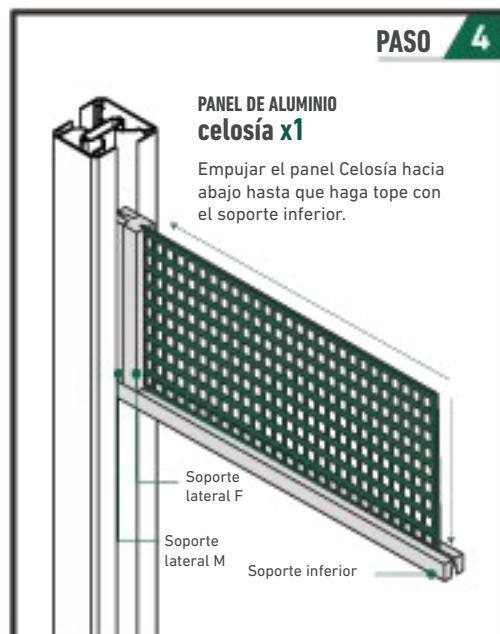

PANEL CELOSÍA

Exterior

1783 x 920 mm

PANEL CELOSÍA

GRIS ANTRACITA

Importante
Verificar siempre a versão mais recente deste
documento em www.dioco.es.

WWW.DIOCO.ES

FICHA TÉCNICA

ESPAÑOL

CONTENIDO DE LA CAJA

- Panel Celosía x1
- Soporte Lateral F x2
- Soporte Lateral M x2
- Soporte Inferior F x1
- Soporte Superior M x1

VERSIÓN DIGITAL

Cuidemos del medio ambiente.

Por favor no imprima este documento si no es necesario.

PAINEL DE TRELIÇA

Exterior

1783 x 290 mm

PAINEL DE TRELIÇA

CINZENTO ANTRACITE

Importante
Verificar sempre a versão mais recente deste documento em www.dioco.es.

WWW.DIOCO.ES

DADOS TÉCNICOS

PORTUGUES

CONTEÚDO DA CAIXA

- Painel de treliça x1
- Suporte lateral F x2
- Suporte lateral M x2
- Suporte inferior F x1
- Suporte superior M x1

VERSÃO DIGITAL

Cuidemos do ambiente.

Por favor, não imprima este documento se não for necessário.