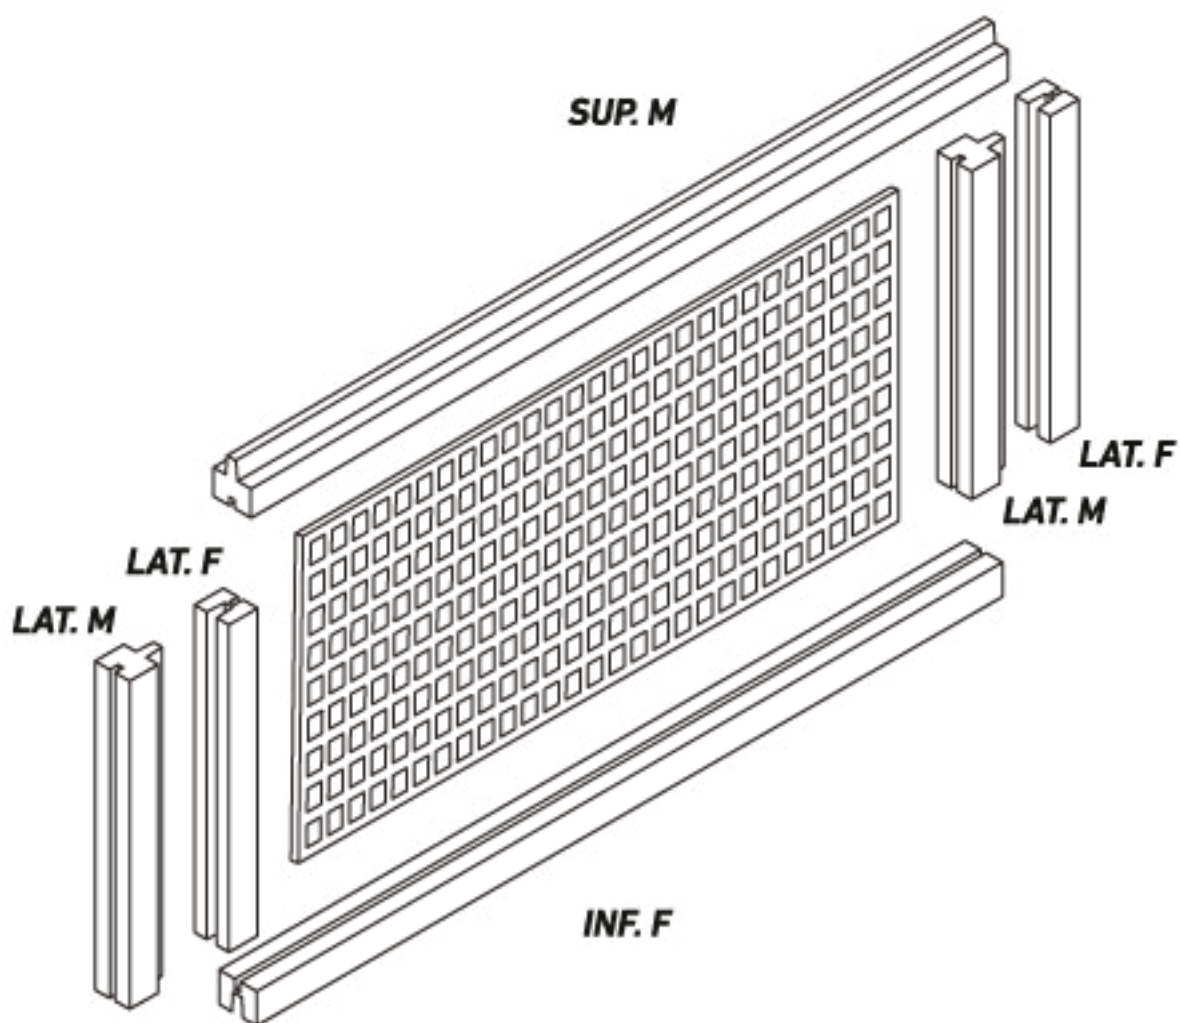

PANEL CELOSÍA

Exterior

1783 x 920 mm

PANEL CELOSÍA

GRIS ANTRACITA

Importante
Verificar siempre a versão mais recente deste
documento em www.dioco.es.

WWW.DIOCO.ES

FICHA TÉCNICA

ESPAÑOL

CONTENIDO DE LA CAJA

- Panel Celosía x1
- Soporte Lateral F x2
- Soporte Lateral M x2
- Soporte Inferior F x1
- Soporte Superior M x1

VERSIÓN DIGITAL

Cuidemos del medio ambiente.

Por favor no imprima este documento si no es necesario.

PAINEL DE TRELIÇA

Exterior

1783 x 290 mm

PAINEL DE TRELIÇA

CINZENTO ANTRACITE

Importante
Verificar sempre a versão mais recente deste documento em www.dioco.es.

WWW.DIOCO.ES

DADOS TÉCNICOS

PORTUGUES

CONTEÚDO DA CAIXA

- Painel de treliça x1
- Suporte lateral F x2
- Suporte lateral M x2
- Suporte inferior F x1
- Suporte superior M x1

VERSÃO DIGITAL

Cuidemos do ambiente.

Por favor, não imprima este documento se não for necessário.