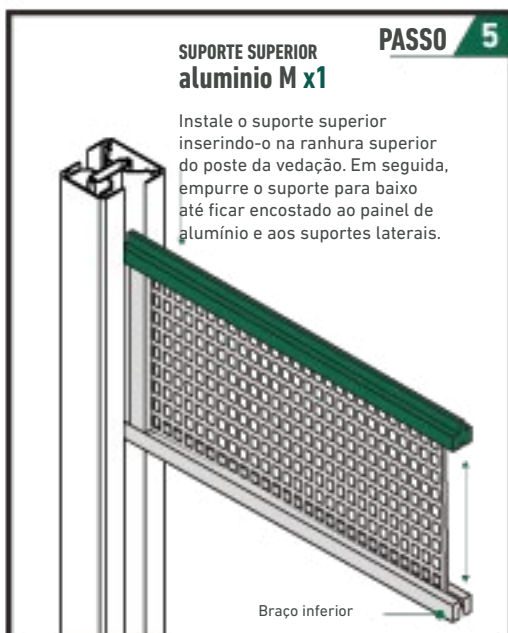

ESPAÑOL

CONTENIDO DE LA CAJA

- Panel Celosía x1
- Soporte Lateral F x2
- Soporte Lateral M x2
- Soporte Inferior F x1
- Soporte Superior M x1

VERSIÓN DIGITAL

Cuidemos del medio ambiente.

Por favor no imprima este documento si no es necesario.

PAINEL DE TRELIÇA

Exterior

1783 x 290 mm

PAINEL DE TRELIÇA

CINZENTO ANTRACITE

Importante
Verificar sempre a versão mais recente deste documento em www.dioco.es.

WWW.DIOCO.ES

DADOS TÉCNICOS

PORTUGUES

CONTEÚDO DA CAIXA

- Painel de treliça x1
- Suporte lateral F x2
- Suporte lateral M x2
- Suporte inferior F x1
- Suporte superior M x1

VERSÃO DIGITAL

Cuidemos do ambiente.

Por favor, não imprima este documento se não for necessário.