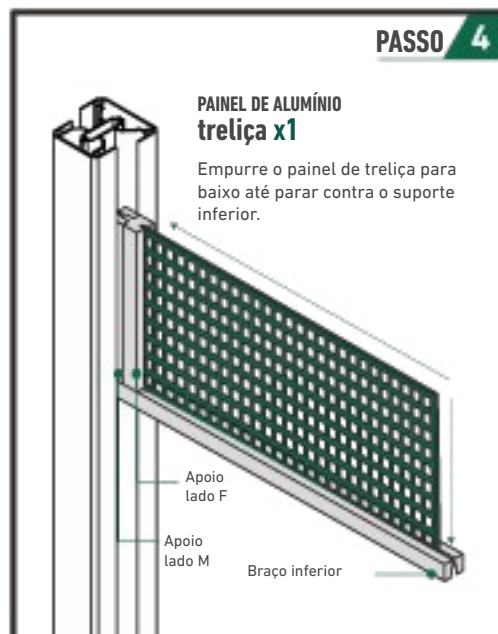

ESPAÑOL

CONTENIDO DE LA CAJA

- Panel Celosía x1
- Soporte Lateral F x2
- Soporte Lateral M x2
- Soporte Inferior F x1
- Soporte Superior M x1

VERSIÓN DIGITAL

Cuidemos del medio ambiente.

Por favor no imprima este documento si no es necesario.

PAINEL DE TRELIÇA

Exterior

1783 x 290 mm

PAINEL DE TRELIÇA

CINZENTO ANTRACITE

Importante
Verificar sempre a versão mais recente deste documento em www.dioco.es.

WWW.DIOCO.ES

DADOS TÉCNICOS

PORTUGUES

CONTEÚDO DA CAIXA

- Painel de treliça x1
- Suporte lateral F x2
- Suporte lateral M x2
- Suporte inferior F x1
- Suporte superior M x1

VERSÃO DIGITAL

Cuidemos do ambiente.

Por favor, não imprima este documento se não for necessário.