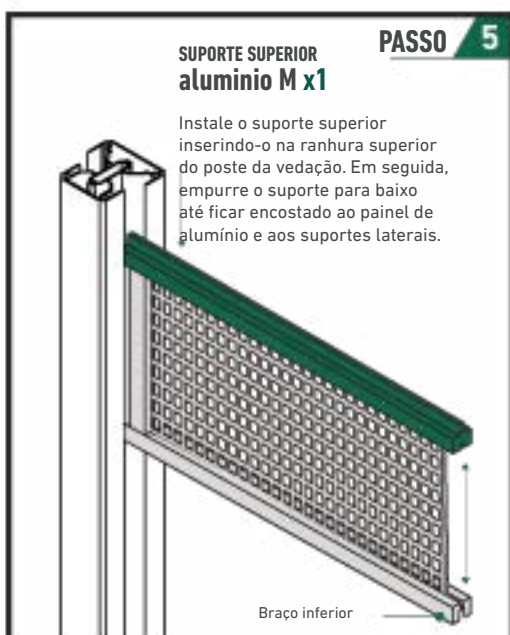

INSTALACIÓN PANEL CELOSÍA

1783 X 290 X 20 mm

IMPORTANTE: Verifique siempre que se trata de la última versión de este documento en www.dioco.es

CONTENIDO DE LA CAJA

- Panel Celosía x1
- Soporte Lateral F x2
- Soporte Lateral M x2
- Soporte Inferior F x1
- Soporte Superior M x1

VERSIÓN DIGITAL

Cuidemos del medio ambiente.

Por favor no imprima este documento si no es necesario.

INSTALACIÓN

PAINEL DE CELOSIA

1783 X 290 X 20 mm

IMPORTANTE: Verifique siempre que se trata de la última versión de este documento en www.dioco.es

CONTEÚDO DA CAIXA

- Painel de treliça x1
- Suporte lateral F x2
- Suporte lateral M x2
- Suporte inferior F x1
- Suporte superior M x1

VERSÃO DIGITAL

Cuidemos do ambiente.

Por favor, não imprima este documento se não for necessário.