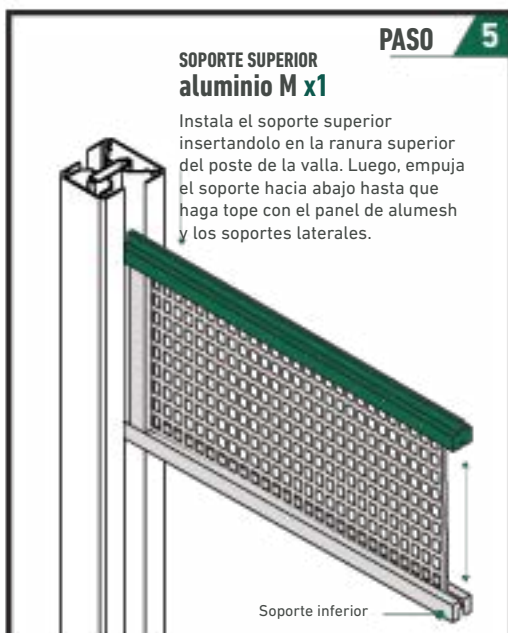

INSTALACIÓN PANEL CELOSÍA

1783 X 290 X 20 mm

IMPORTANTE: Verifique siempre que se trata de la última versión de este documento en www.dioco.es

CONTENIDO DE LA CAJA

- Panel Celosía x1
- Soporte Lateral F x2
- Soporte Lateral M x2
- Soporte Inferior F x1
- Soporte Superior M x1

VERSIÓN DIGITAL

Cuidemos del medio ambiente.

Por favor no imprima este documento si no es necesario.

INSTALACIÓN

PAINEL DE CELOSIA

1783 X 290 X 20 mm

IMPORTANTE: Verifique siempre que se trata de la última versión de este documento en www.dioco.es

CONTEÚDO DA CAIXA

- Painel de treliça x1
- Suporte lateral F x2
- Suporte lateral M x2
- Suporte inferior F x1
- Suporte superior M x1

VERSÃO DIGITAL

Cuidemos do ambiente.

Por favor, não imprima este documento se não for necessário.