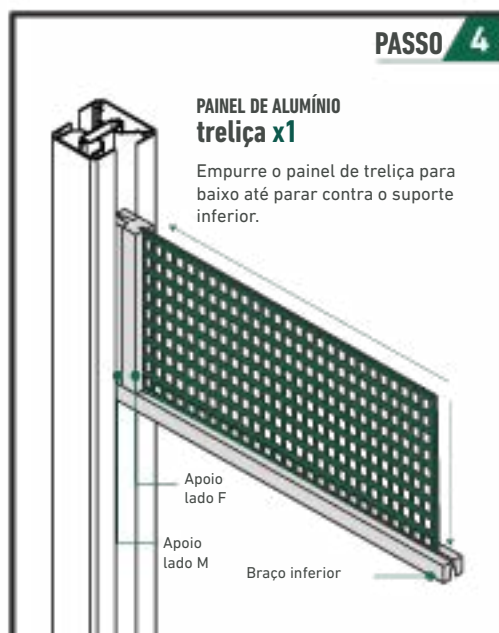

INSTALACIÓN PANEL CELOSÍA

1783 X 290 X 20 mm

IMPORTANTE: Verifique siempre que se trata de la última versión de este documento en www.dioco.es

CONTENIDO DE LA CAJA

- Panel Celosía x1
- Soporte Lateral F x2
- Soporte Lateral M x2
- Soporte Inferior F x1
- Soporte Superior M x1

VERSIÓN DIGITAL

Cuidemos del medio ambiente.

Por favor no imprima este documento si no es necesario.

INSTALACIÓN

PAINEL DE CELOSIA

1783 X 290 X 20 mm

IMPORTANTE: Verifique siempre que se trata de la última versión de este documento en www.dioco.es

CONTEÚDO DA CAIXA

- Painel de treliça x1
- Suporte lateral F x2
- Suporte lateral M x2
- Suporte inferior F x1
- Suporte superior M x1

VERSÃO DIGITAL

Cuidemos do ambiente.

Por favor, não imprima este documento se não for necessário.