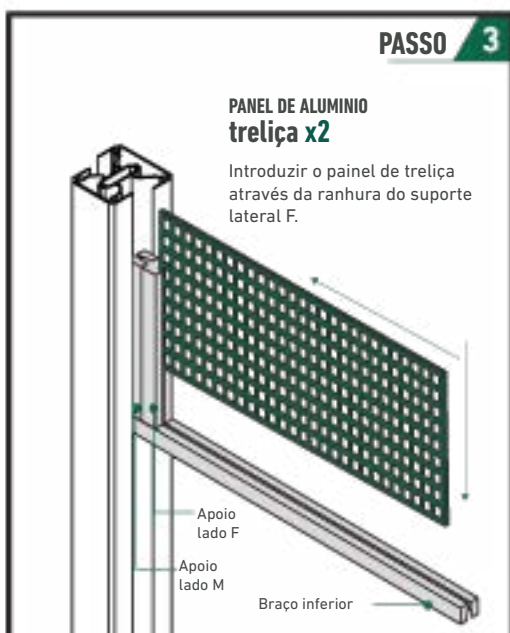

INSTALACIÓN PANEL CELOSÍA

1783 X 290 X 20 mm

IMPORTANTE: Verifique siempre que se trata de la última versión de este documento en www.dioco.es

CONTENIDO DE LA CAJA

- Panel Celosía x1
- Soporte Lateral F x2
- Soporte Lateral M x2
- Soporte Inferior F x1
- Soporte Superior M x1

VERSIÓN DIGITAL

Cuidemos del medio ambiente.

Por favor no imprima este documento si no es necesario.

INSTALACIÓN

PAINEL DE CELOSIA

1783 X 290 X 20 mm

IMPORTANTE: Verifique siempre que se trata de la última versión de este documento en www.dioco.es

CONTEÚDO DA CAIXA

- Painel de treliça x1
- Suporte lateral F x2
- Suporte lateral M x2
- Suporte inferior F x1
- Suporte superior M x1

VERSÃO DIGITAL

Cuidemos do ambiente.

Por favor, não imprima este documento se não for necessário.