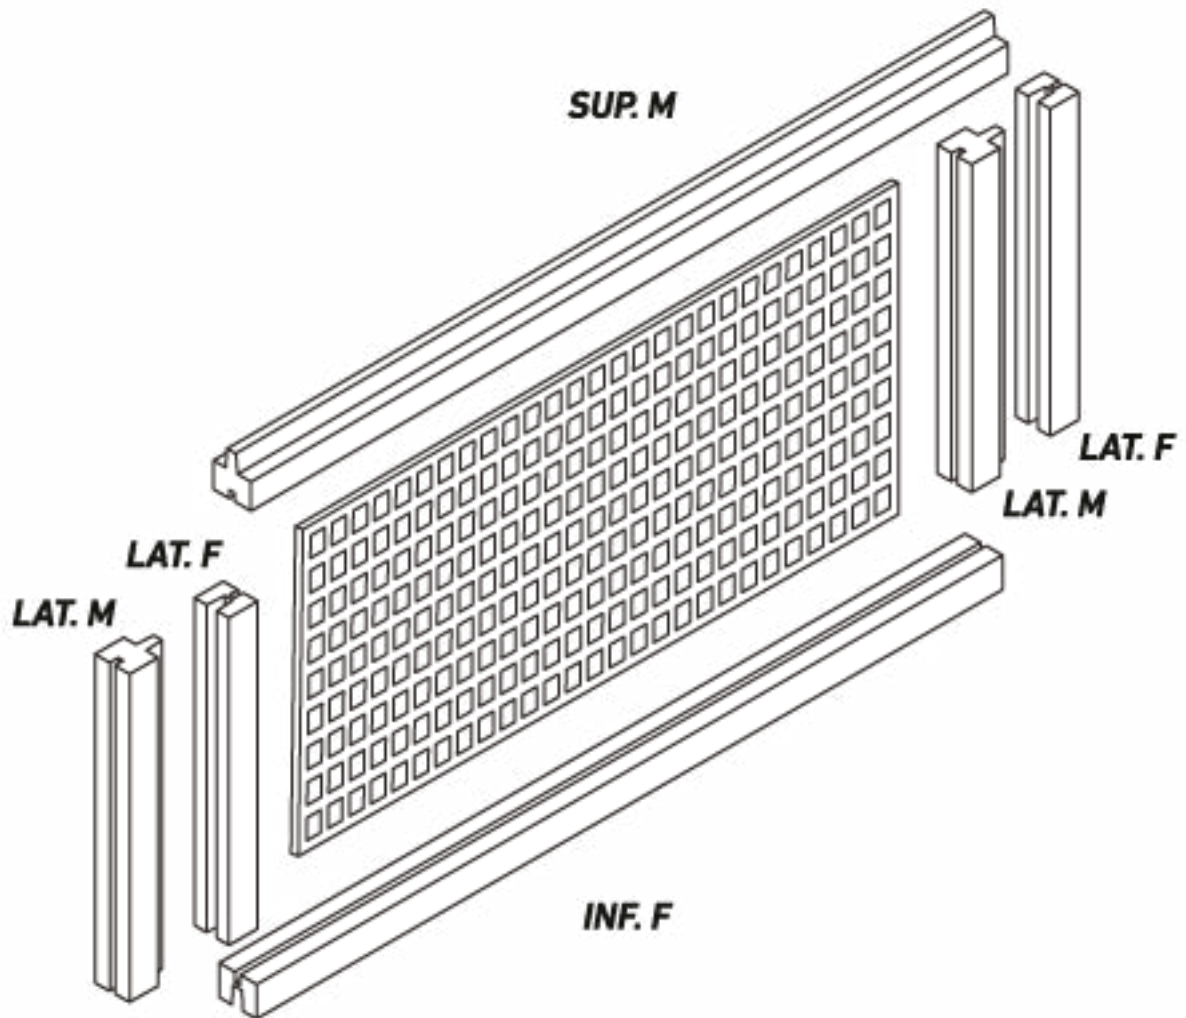

INSTALACIÓN PANEL CELOSÍA

1783 X 290 X 20 mm

IMPORTANTE: Verifique siempre que se trata de la última versión de este documento en www.dioco.es

CONTENIDO DE LA CAJA

- Panel Celosía x1
- Soporte Lateral F x2
- Soporte Lateral M x2
- Soporte Inferior F x1
- Soporte Superior M x1

VERSIÓN DIGITAL

Cuidemos del medio ambiente.

Por favor no imprima este documento si no es necesario.

INSTALACIÓN

PAINEL DE CELOSIA

1783 X 290 X 20 mm

IMPORTANTE: Verifique siempre que se trata de la última versión de este documento en www.dioco.es

CONTEÚDO DA CAIXA

- Painel de treliça x1
- Suporte lateral F x2
- Suporte lateral M x2
- Suporte inferior F x1
- Suporte superior M x1

VERSÃO DIGITAL

Cuidemos do ambiente.

Por favor, não imprima este documento se não for necessário.