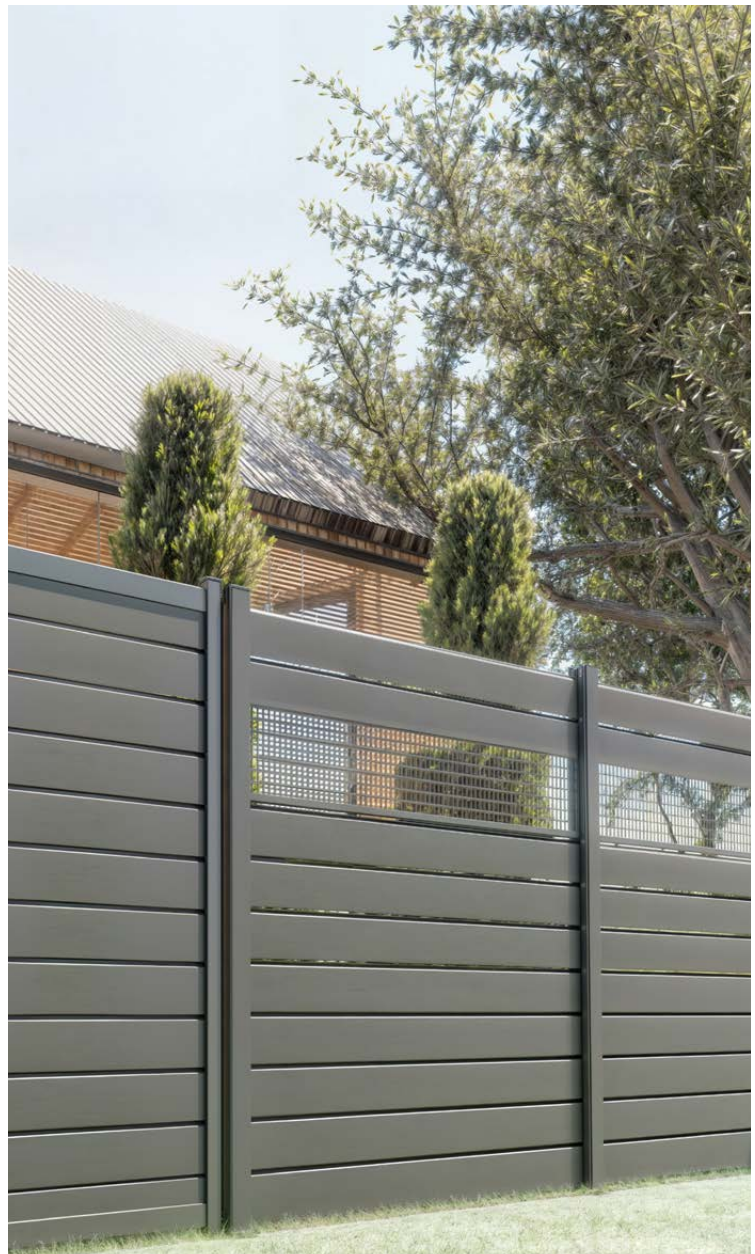

INSTALACIÓN PANEL CELOSÍA

1783 X 290 X 20 mm

IMPORTANTE: Verifique siempre que se trata de la última versión de este documento en www.dioco.es

CONTENIDO DE LA CAJA

- Panel Celosía x1
- Soporte Lateral F x2
- Soporte Lateral M x2
- Soporte Inferior F x1
- Soporte Superior M x1

VERSIÓN DIGITAL

Cuidemos del medio ambiente.

Por favor no imprima este documento si no es necesario.

INSTALACIÓN

PAINEL DE CELOSIA

1783 X 290 X 20 mm

IMPORTANTE: Verifique siempre que se trata de la última versión de este documento en www.dioco.es