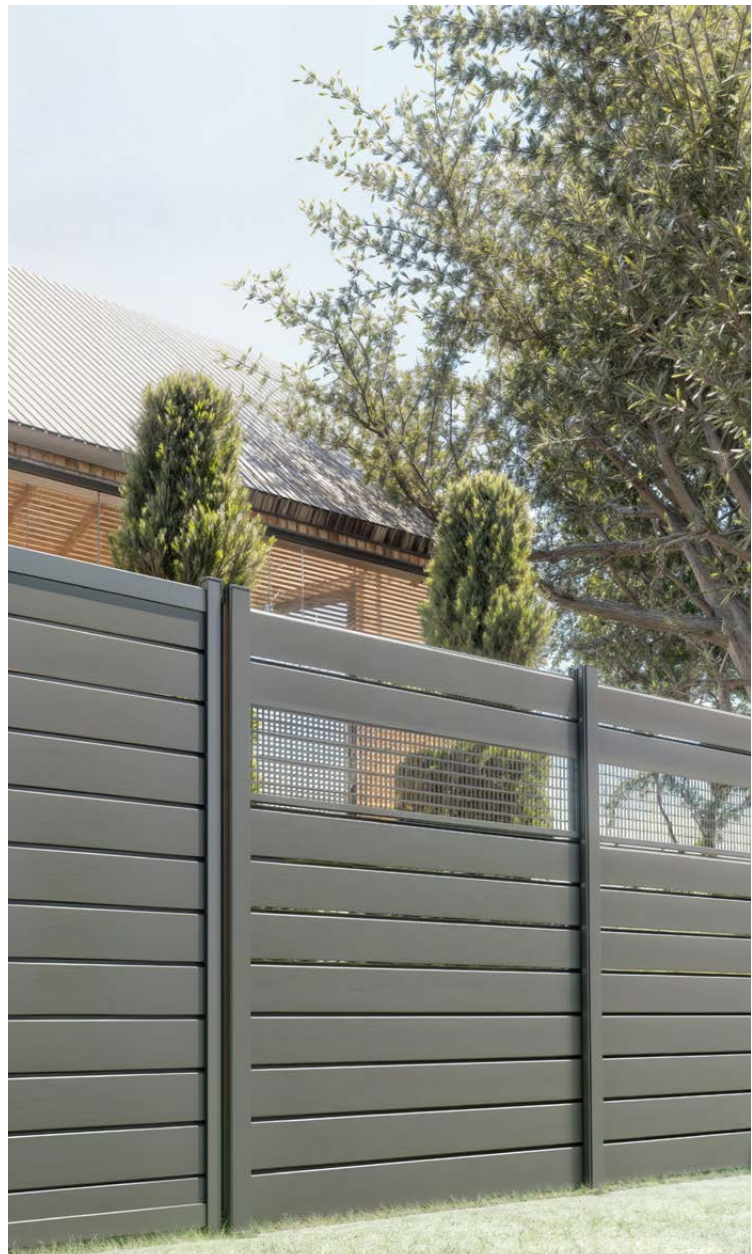

INSTALACIÓN PANEL CELOSÍA

1783 X 290 X 20 mm

IMPORTANTE: Verifique siempre que se trata de la última versión de este documento en www.dioco.es

CONTENIDO DE LA CAJA

- Panel Celosía x1
- Soporte Lateral F x2
- Soporte Lateral M x2
- Soporte Inferior F x1
- Soporte Superior M x1

VERSIÓN DIGITAL

Cuidemos del medio ambiente.

Por favor no imprima este documento si no es necesario.

INSTALACIÓN

PAINEL DE CELOSIA

1783 X 290 X 20 mm

IMPORTANTE: Verifique siempre que se trata de la última versión de este documento en www.dioco.es

CONTEÚDO DA CAIXA

- Painel de treliça x1
- Suporte lateral F x2
- Suporte lateral M x2
- Suporte inferior F x1
- Suporte superior M x1

VERSÃO DIGITAL

Cuidemos do ambiente.

Por favor, não imprima este documento se não for necessário.