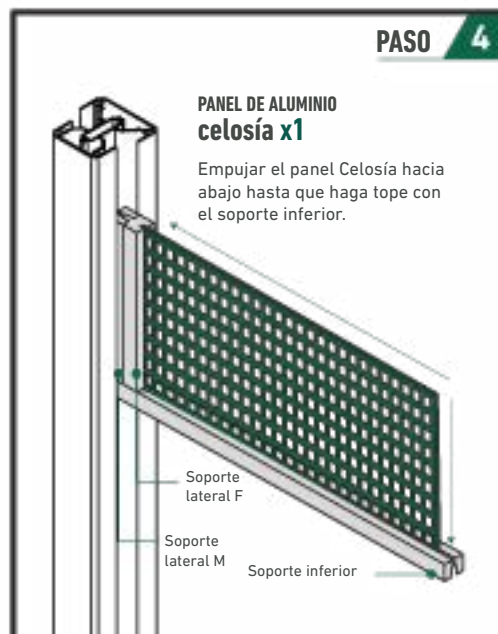

INSTALACIÓN PANEL CELOSÍA

1783 X 290 X 20 mm

IMPORTANTE: Verifique siempre que se trata de la última versión de este documento en www.dioco.es

CONTENIDO DE LA CAJA

- Panel Celosía x1
- Soporte Lateral F x2
- Soporte Lateral M x2
- Soporte Inferior F x1
- Soporte Superior M x1

VERSIÓN DIGITAL

Cuidemos del medio ambiente.

Por favor no imprima este documento si no es necesario.

INSTALACIÓN

PAINEL DE CELOSIA

1783 X 290 X 20 mm

IMPORTANTE: Verifique siempre que se trata de la última versión de este documento en www.dioco.es

CONTEÚDO DA CAIXA

- Painel de treliça x1
- Suporte lateral F x2
- Suporte lateral M x2
- Suporte inferior F x1
- Suporte superior M x1

VERSÃO DIGITAL

Cuidemos do ambiente.

Por favor, não imprima este documento se não for necessário.