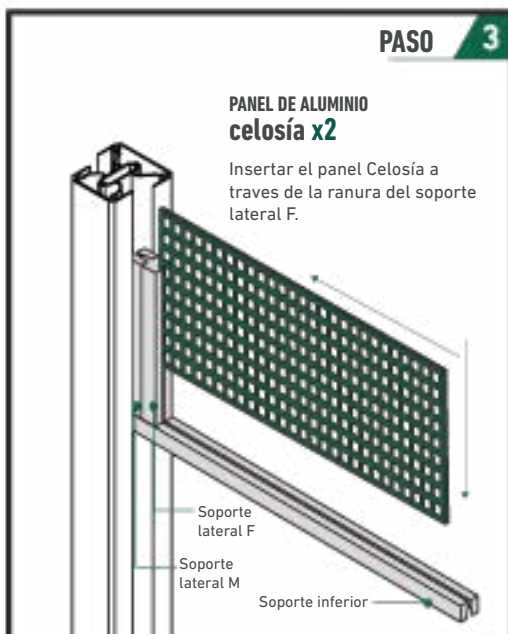

INSTALACIÓN PANEL CELOSÍA

1783 X 290 X 20 mm

IMPORTANTE: Verifique siempre que se trata de la última versión de este documento en www.dioco.es

CONTENIDO DE LA CAJA

- Panel Celosía x1
- Soporte Lateral F x2
- Soporte Lateral M x2
- Soporte Inferior F x1
- Soporte Superior M x1

VERSIÓN DIGITAL

Cuidemos del medio ambiente.

Por favor no imprima este documento si no es necesario.

INSTALACIÓN

PAINEL DE CELOSIA

1783 X 290 X 20 mm

IMPORTANTE: Verifique siempre que se trata de la última versión de este documento en www.dioco.es

CONTEÚDO DA CAIXA

- Painel de treliça x1
- Suporte lateral F x2
- Suporte lateral M x2
- Suporte inferior F x1
- Suporte superior M x1

VERSÃO DIGITAL

Cuidemos do ambiente.

Por favor, não imprima este documento se não for necessário.