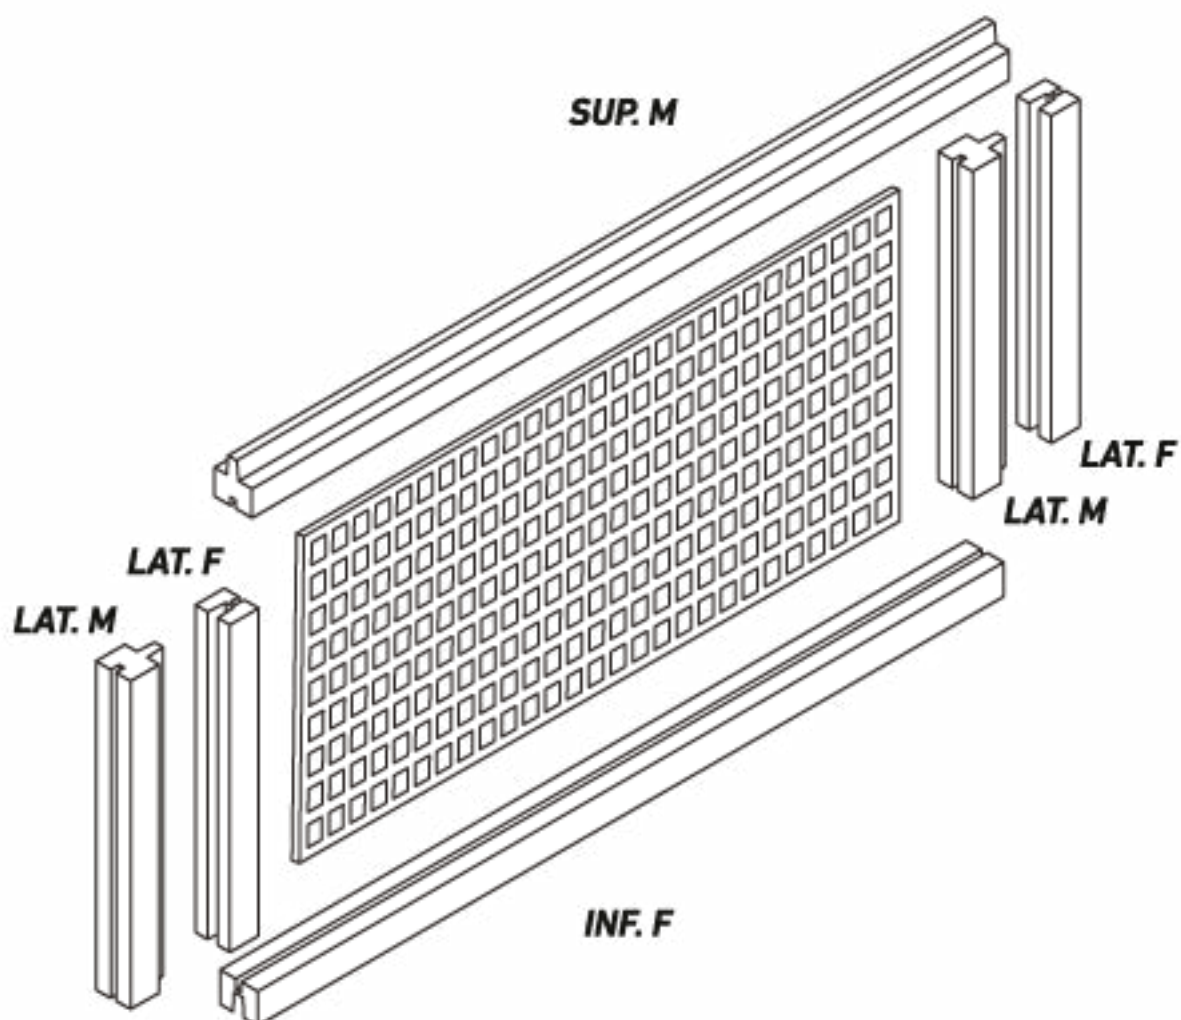

INSTALACIÓN PANEL CELOSÍA

1783 X 290 X 20 mm

IMPORTANTE: Verifique siempre que se trata de la última versión de este documento en www.dioco.es

CONTENIDO DE LA CAJA

- Panel Celosía x1
- Soporte Lateral F x2
- Soporte Lateral M x2
- Soporte Inferior F x1
- Soporte Superior M x1

VERSIÓN DIGITAL

Cuidemos del medio ambiente.

Por favor no imprima este documento si no es necesario.

INSTALACIÓN

PAINEL DE CELOSIA

1783 X 290 X 20 mm

IMPORTANTE: Verifique siempre que se trata de la última versión de este documento en www.dioco.es

CONTEÚDO DA CAIXA

- Painel de treliça x1
- Suporte lateral F x2
- Suporte lateral M x2
- Suporte inferior F x1
- Suporte superior M x1

VERSÃO DIGITAL

Cuidemos do ambiente.

Por favor, não imprima este documento se não for necessário.