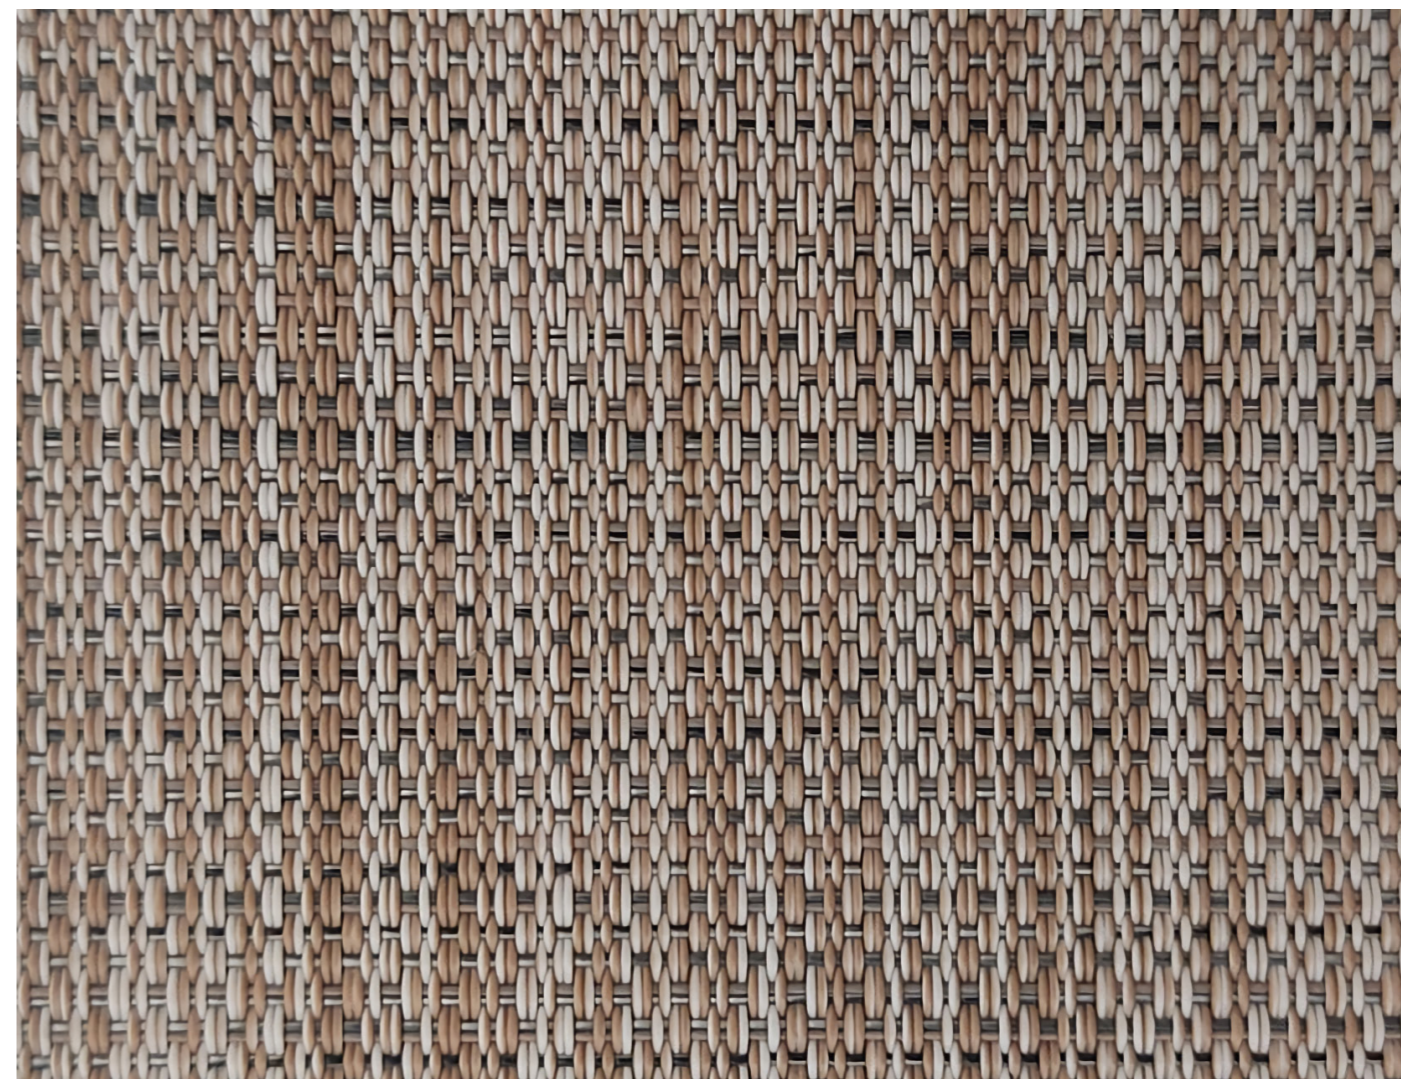

DW 2022 011
500 x 500 x 4 mm