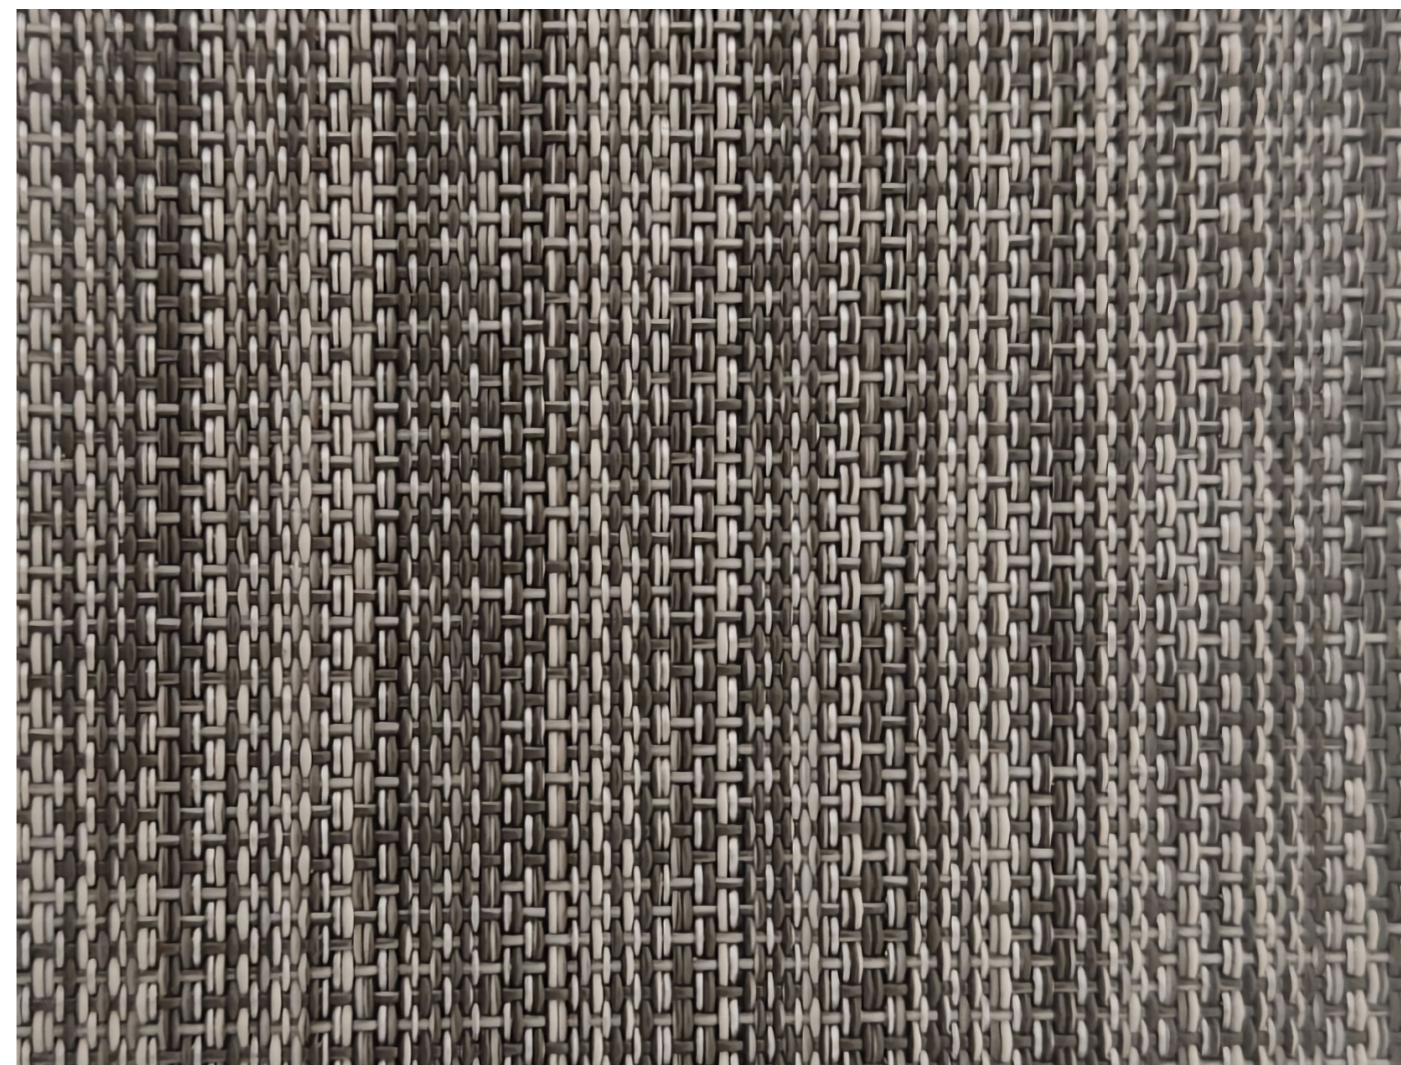

DW 2021 007
500 x 500 x 4 mm