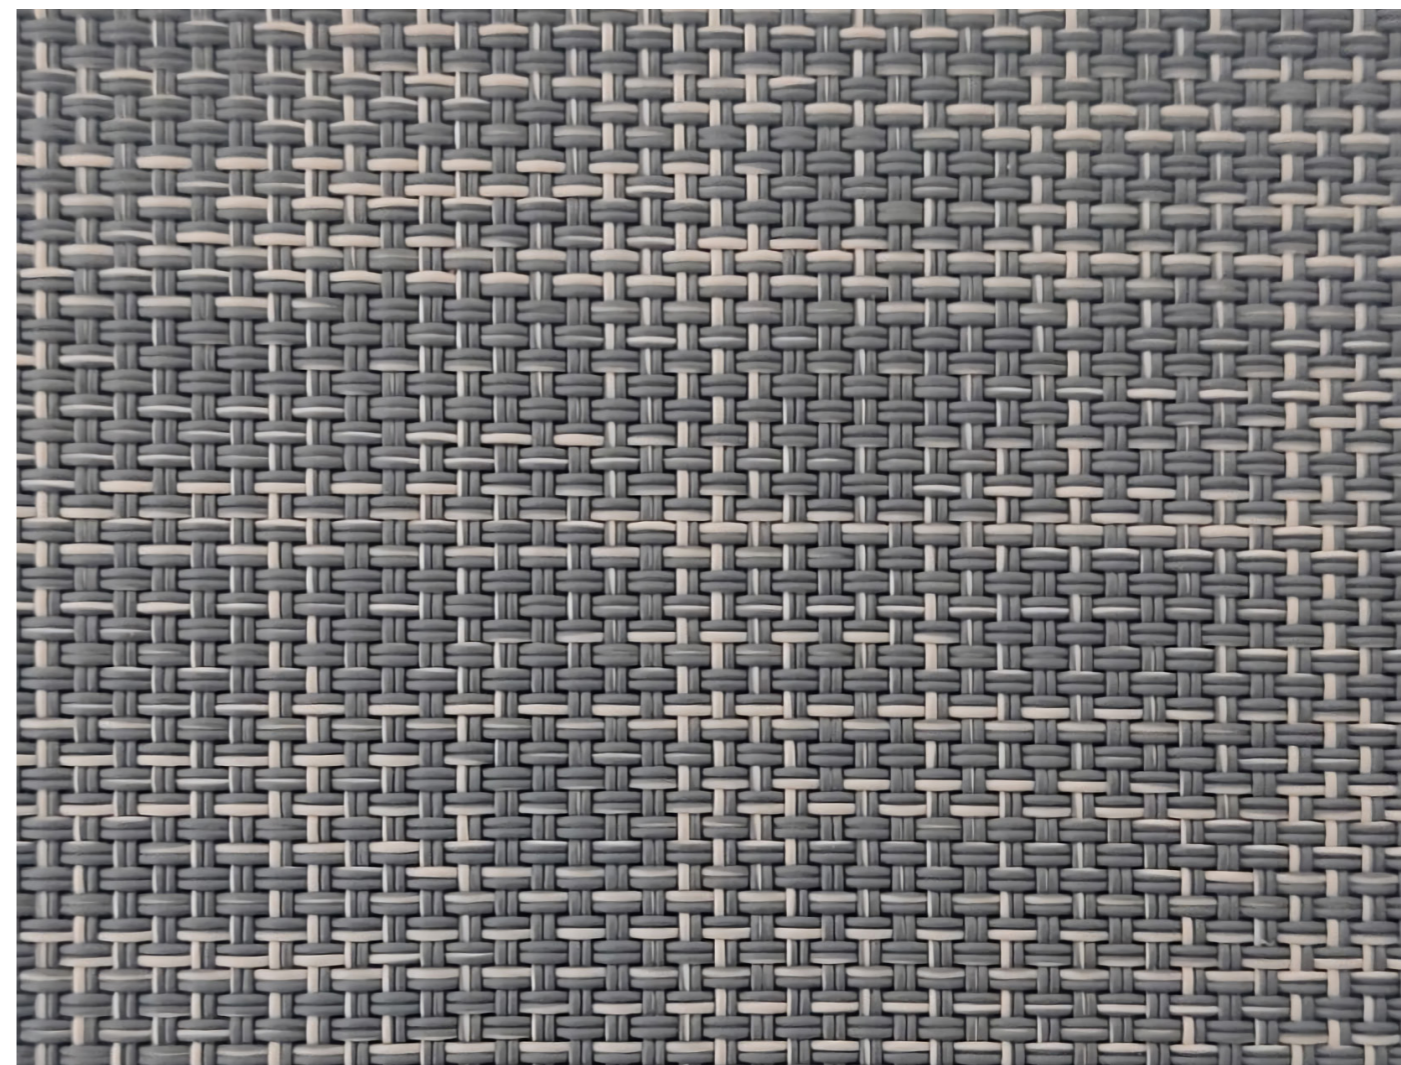

DW 2080 53H
500 x 500 x 4 mm

DW 2022 012
500 x 500 x 4 mm