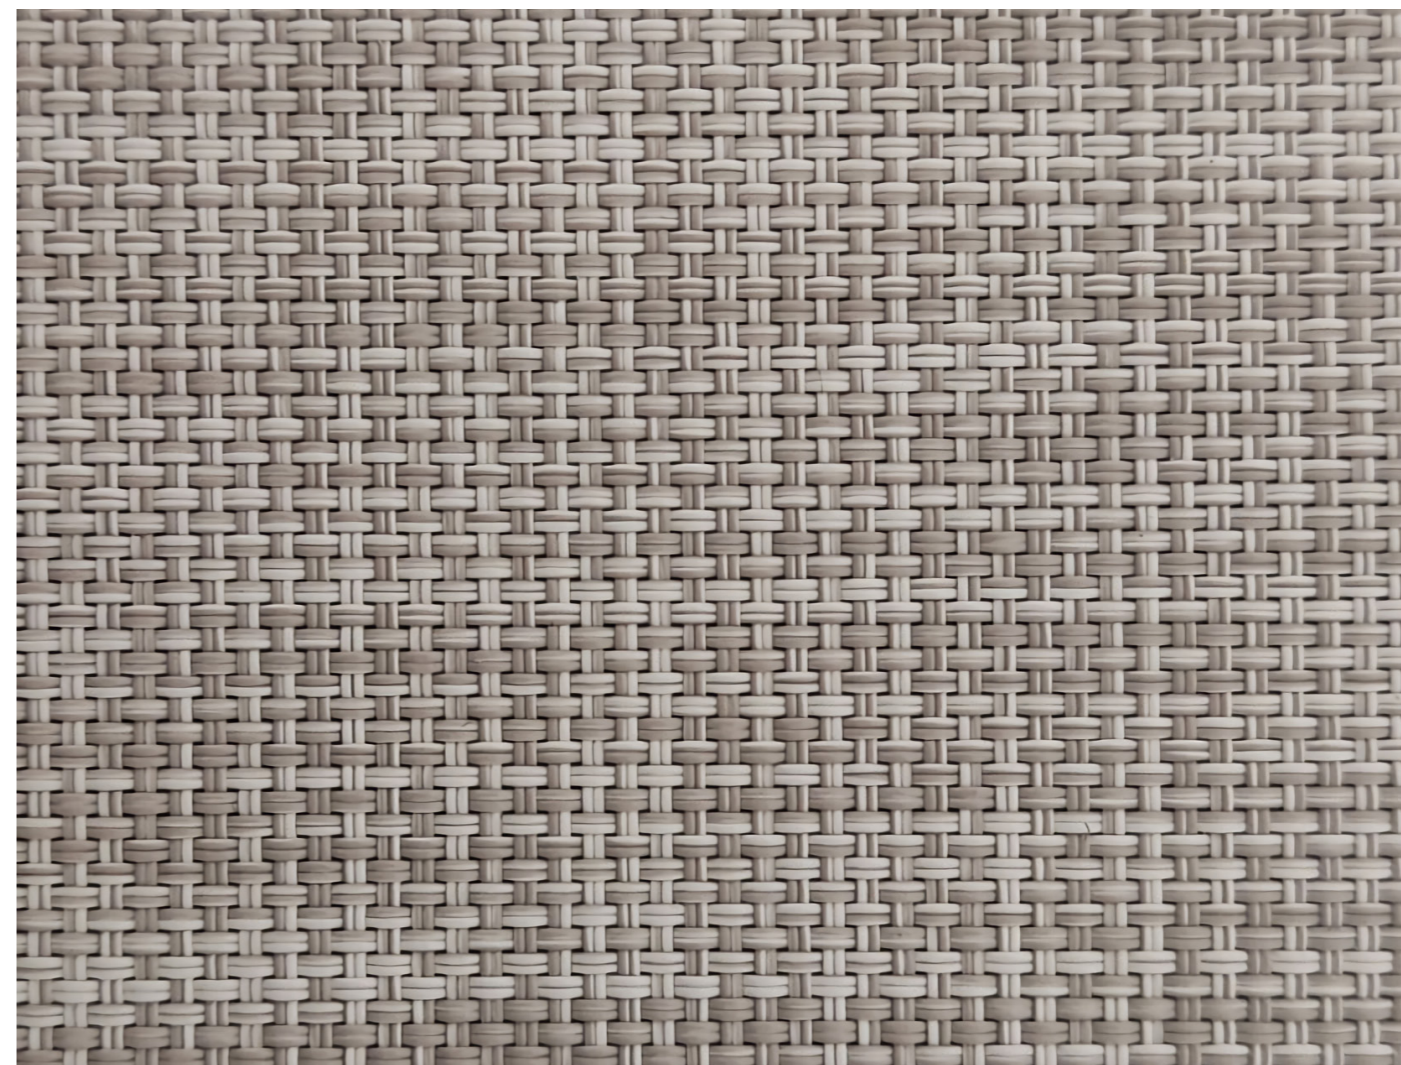

DW 2022 016
500 x 500 x 4 mm