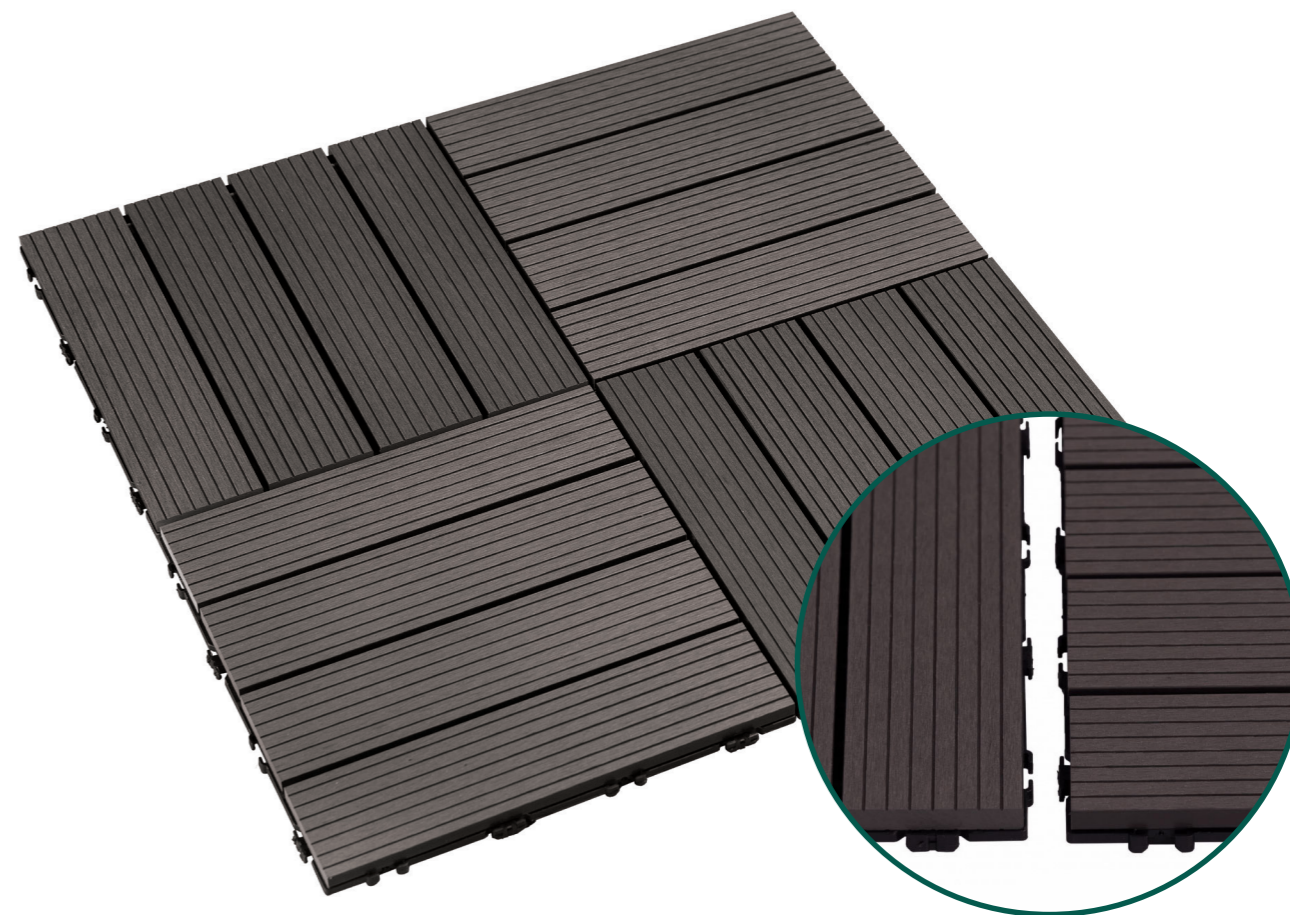

# DOSSIER BALDOSA DURAFLOOR

300 X 300 X 25 mm

IMPORTANTE: Verifique siempre que se trata de la última versión de este documento en [www.dioco.es](http://www.dioco.es)

**DURAFLOOR**  
**COLOR CHOCOLATE**  
300 x 300 x 25 mm

Uds./Caja: 11 Uds.  
Uds./m2: 11,11 uds.  
Peso Caja: 14,9 Kg.  
Cajas/Palé: 36 Cajas  
Uds./Palé: 396 Uds.  
Palé: 35,64 m2  
Peso Palé: 535,3 Kg.  
Palé: 1050 x 1050 x 1075 mm

**DURAFLOOR  
COLOR TEKA**

300 x 300 x 25 mm

Uds./Caja: 11 Uds.  
Uds./m<sup>2</sup>: 11,11 uds.  
Peso Caja: 14,9 Kg.  
Cajas/Palé: 36 Cajas  
Uds./Palé: 396 Uds.  
Palé: 35,64 m<sup>2</sup>  
Peso Palé: 535,3 Kg.  
Palé: 1050 x 1050 x 1075 mm

**DURAFLOOR**  
**COLOR GRIS ANTRACITA**  
300 x 300 x 25 mm

Uds./Caja: 11 Uds.  
Uds./m<sup>2</sup>: 11,11 uds.  
Peso Caja: 14,9 Kg.  
Cajas/Palé: 36 Cajas  
Uds./Palé: 396 Uds.  
Palé: 35,64 m<sup>2</sup>  
Peso Palé: 535,3 Kg.  
Palé: 1050 x 1050 x 1075 mm