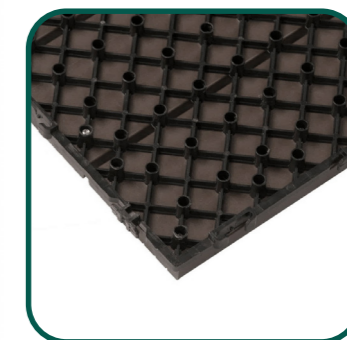

# DOSSIER BALDOSA DURAFLOOR

300 X 300 X 25 mm

IMPORTANTE: Verifique siempre que se trata de la última versión de este documento en [www.dioco.es](http://www.dioco.es)

**DURAFLOOR**  
**COLOR CHOCOLATE**  
300 x 300 x 25 mm

Uds./Caja: 11 Uds.  
Uds./m2: 11,11 uds.  
Peso Caja: 14,9 Kg.  
Cajas/Palé: 36 Cajas  
Uds./Palé: 396 Uds.  
Palé: 35,64 m2  
Peso Palé: 535,3 Kg.  
Palé: 1050 x 1050 x 1075 mm

**DURAFLOOR  
COLOR TEKA**

**DURAFLOOR**  
**COLOR GRIS ANTRACITA**  
300 x 300 x 25 mm

Uds./Caja: 11 Uds.  
Uds./m<sup>2</sup>: 11,11 uds.  
Peso Caja: 14,9 Kg.  
Cajas/Palé: 36 Cajas  
Uds./Palé: 396 Uds.  
Palé: 35,64 m<sup>2</sup>  
Peso Palé: 535,3 Kg.  
Palé: 1050 x 1050 x 1075 mm