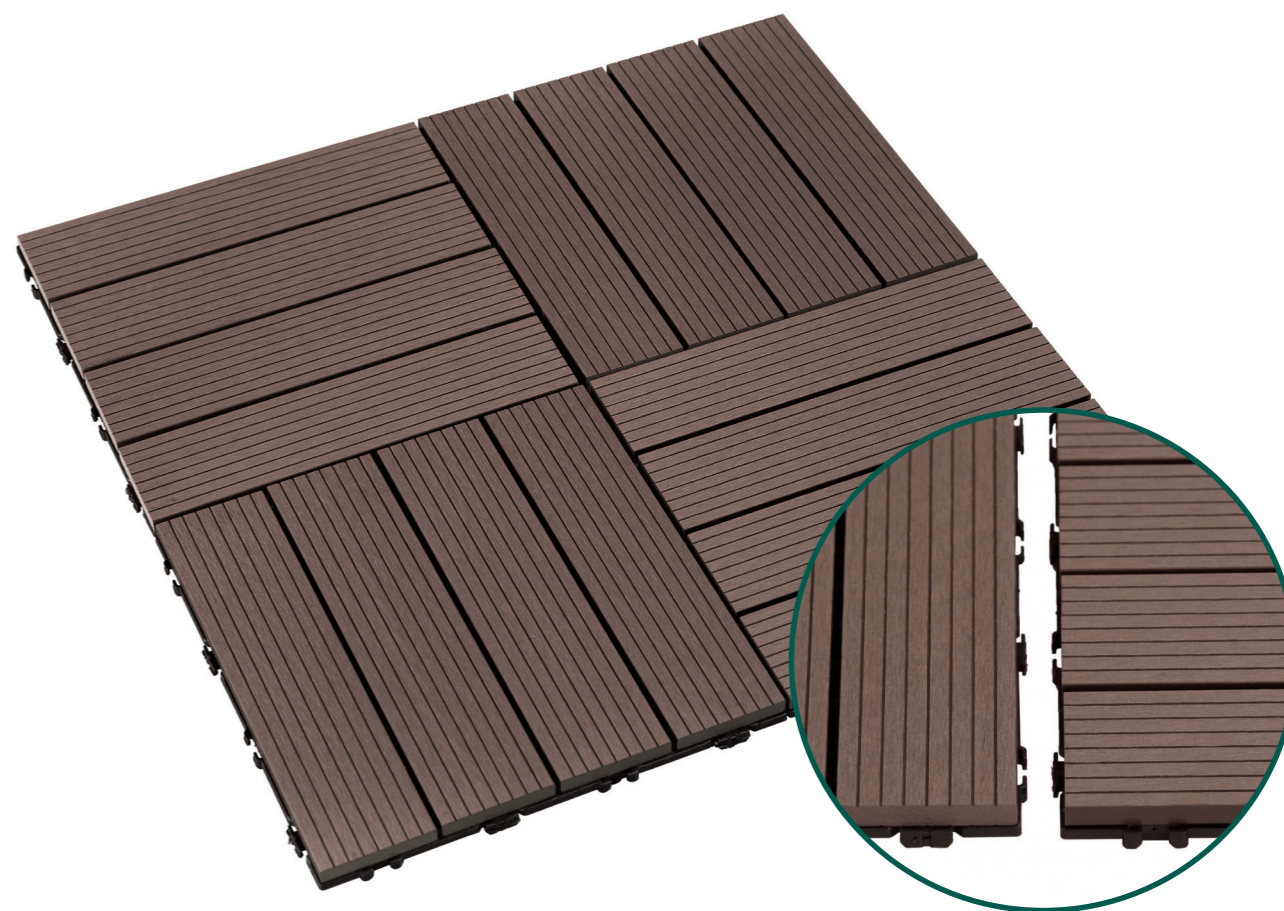

# DOSSIER BALDOSA DURAFLOOR

300 X 300 X 25 mm

IMPORTANTE: Verifique siempre que se trata de la última versión de este documento en [www.dioco.es](http://www.dioco.es)

**DURAFLOOR**  
**COLOR CHOCOLATE**  
300 x 300 x 25 mm

Uds./Caja: 11 Uds.  
Uds./m2: 11,11 uds.  
Peso Caja: 14,9 Kg.  
Cajas/Palé: 36 Cajas  
Uds./Palé: 396 Uds.  
Palé: 35,64 m2  
Peso Palé: 535,3 Kg.  
Palé: 1050 x 1050 x 1075 mm

**DURAFLOOR  
COLOR TEKA**

300 x 300 x 25 mm

Uds./Caja: 11 Uds.  
Uds./m<sup>2</sup>: 11,11 uds.  
Peso Caja: 14,9 Kg.  
Cajas/Palé: 36 Cajas  
Uds./Palé: 396 Uds.  
Palé: 35,64 m<sup>2</sup>  
Peso Palé: 535,3 Kg.  
Palé: 1050 x 1050 x 1075 mm

**DURAFLOOR**  
**COLOR GRIS ANTRACITA**  
300 x 300 x 25 mm

Uds./Caja: 11 Uds.  
Uds./m<sup>2</sup>: 11,11 uds.  
Peso Caja: 14,9 Kg.  
Cajas/Palé: 36 Cajas  
Uds./Palé: 396 Uds.  
Palé: 35,64 m<sup>2</sup>  
Peso Palé: 535,3 Kg.  
Palé: 1050 x 1050 x 1075 mm