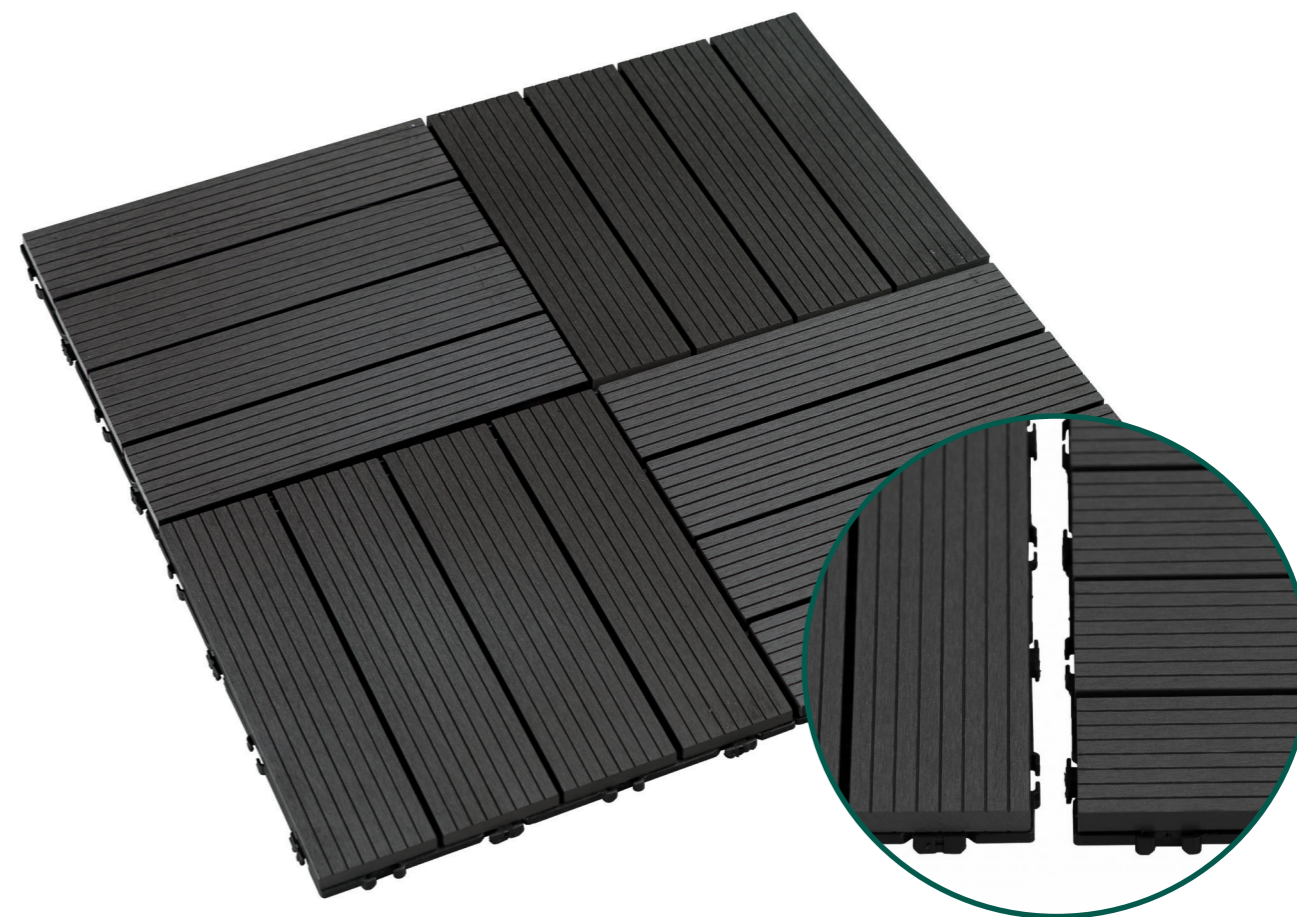

# DOSSIER BALDOSA DURAFLOOR

300 X 300 X 25 mm

IMPORTANTE: Verifique siempre que se trata de la última versión de este documento en [www.dioco.es](http://www.dioco.es)

**DURAFLOOR**  
**COLOR CHOCOLATE**  
300 x 300 x 25 mm

Uds./Caja: 11 Uds.  
Uds./m2: 11,11 uds.  
Peso Caja: 14,9 Kg.  
Cajas/Palé: 36 Cajas  
Uds./Palé: 396 Uds.  
Palé: 35,64 m2  
Peso Palé: 535,3 Kg.  
Palé: 1050 x 1050 x 1075 mm

**DURAFLOOR  
COLOR TEKA**

300 x 300 x 25 mm

Uds./Caja: 11 Uds.  
Uds./m<sup>2</sup>: 11,11 uds.  
Peso Caja: 14,9 Kg.  
Cajas/Palé: 36 Cajas  
Uds./Palé: 396 Uds.  
Palé: 35,64 m<sup>2</sup>  
Peso Palé: 535,3 Kg.  
Palé: 1050 x 1050 x 1075 mm

**DURAFLOOR**  
**COLOR GRIS ANTRACITA**  
300 x 300 x 25 mm

Uds./Caja: 11 Uds.  
Uds./m<sup>2</sup>: 11,11 uds.  
Peso Caja: 14,9 Kg.  
Cajas/Palé: 36 Cajas  
Uds./Palé: 396 Uds.  
Palé: 35,64 m<sup>2</sup>  
Peso Palé: 535,3 Kg.  
Palé: 1050 x 1050 x 1075 mm