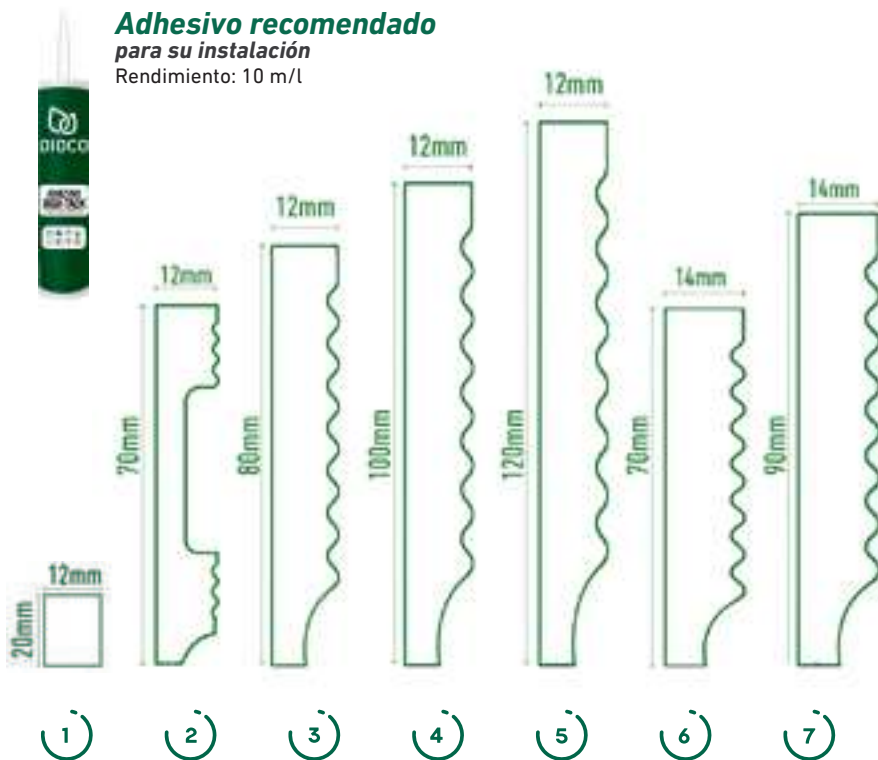

Adhesivo recomendado para su instalación

Rendimiento: 10 m/l

	Medidas	EAN
1	20 x 12	8436553154426
2	70 x 12	8436553153313
3	80 x 12	8436553155522
4	100 x 12	8436553155539
5	120 x 12	8436553155546
6	70 x 14	8436553155829
7	90 x 14	8436553155836