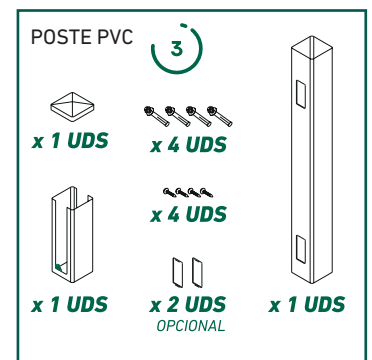

Descripción

EAN

1	VALLA PVC BLANCA	8436553151531
2	PUERTA PVC BLANCA	8436553151555
	POSTE PVC BLANCO RECTO	8436553151548
3	POSTE PVC BLANCO ÁNGULO	8436553151722