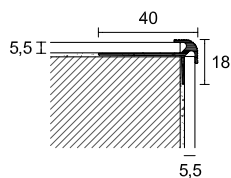

ÁNGULO PELDAÑO

2700 mm

Aluminio anodizado

Color	EAN
ALUMINIO ANODIZADO	8010937757856