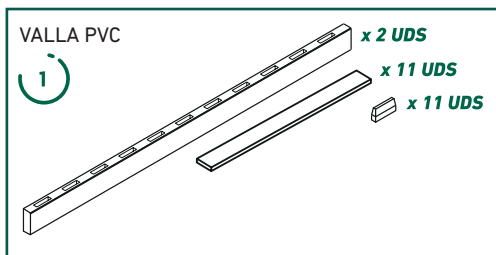

Descripción

EAN

1	VALLA PVC BLANCA	8436553151531
2	PUERTA PVC BLANCA	8436553151555
	POSTE PVC BLANCO RECTO	8436553151548
3	POSTE PVC BLANCO ÁNGULO	8436553151722