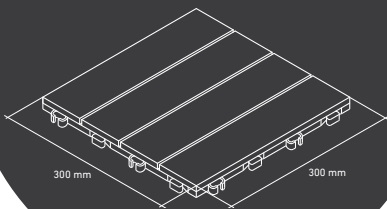

BALDOSAS DE EXTERIOR

BALDOSA DURAFLOOR

300 x 300 x 25 mm

Base plástica

Uds./Caja: 11 Uds.
Uds./m²: 11,11 uds.
Peso Caja: 14,9 Kg.
Cajas/Palé: 36 Cajas
Uds./Palé: 396 Uds.
Palé: 35,64 m²
Peso Palé: 535,3 Kg.
Palé: 1050 x 1050 x 1075 mm