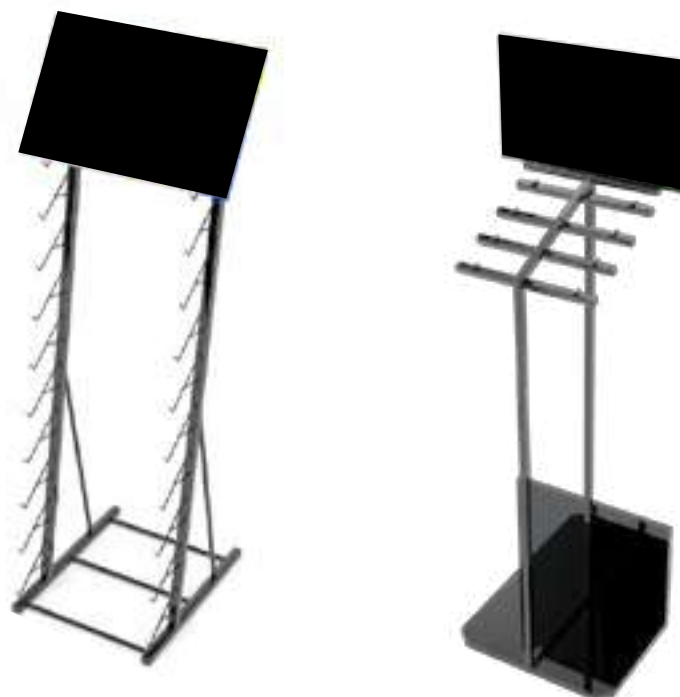

EXPOSITORES

EXPOSITOR TARIMAS EXTERIORES   EXPOSITOR SUELOS VINÍLCOS