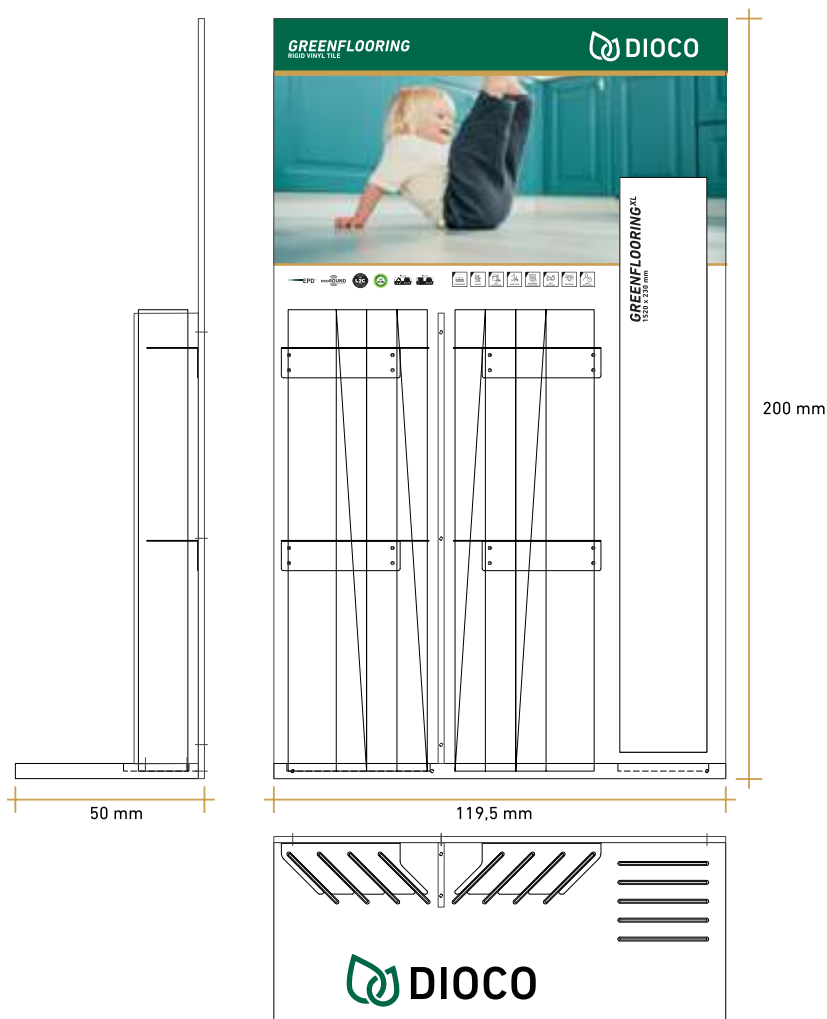

EXPOSITOR GREENFLOORING SUELO VINÍLICO 200 x 119,6 x 50 mm

EXPOSITOR SUELO VINÍLICO GREENFLOORING