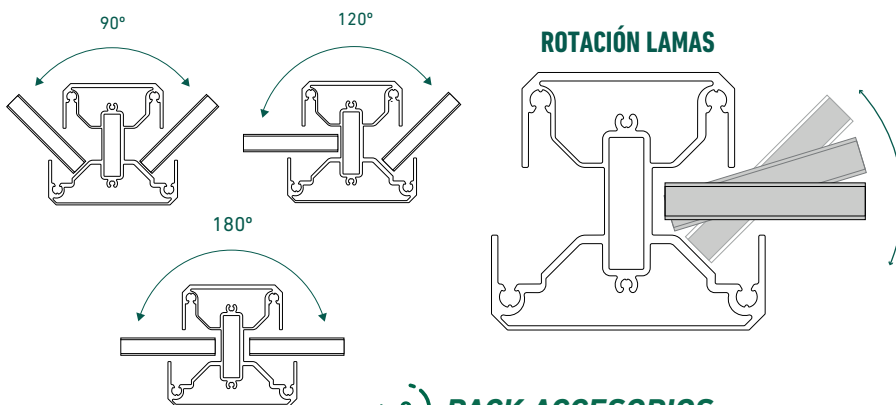

Sistema kit

Aluminio:

Pack Accesorios

Peso Pack: 0,70 Kg.

Poste Aluminio 1.000 mm

Uds./Pack: 1 Uds.
 Peso Pack: 3,1 Kg.
 Packs/Palé: 70 Uds.
 Peso Palé: 218,4 Kg.
 Palé: 985 x 1040 x 800 mm

Poste Aluminio 2.000 mm