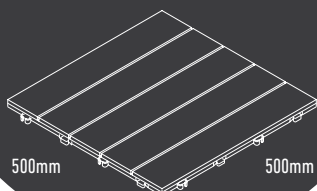

BALDOSAS DE EXTERIOR

BALDOSA DURAFLOOR

300 x 300 x 25 mm

Base plástica

Uds./Caja: 11 Uds.
Uds./m²: 11,11 uds.
Peso Caja: 14,9 Kg.
Cajas/Palé: 36 Cajas
Uds./Palé: 396 Uds.
Palé: 35,64 m²
Peso Palé: 535,3 Kg.
Palé: 1050 x 1050 x 1075 mm

Color

EAN

1	TEKA	8436553151074
2	CHOCOLATE	8436553150596
3	GRIS ANTRACITA	8436553151067

BALDOSA DURAFLOOR

500 x 500 x 25 mm

Base plástica

Uds./Caja: 5 Uds.
 Uds./m²: 4 uds.
 Caja: 1,25 m²
 Peso Caja: 19,6 Kg.
 Cajas/Palé: 28 Cajas.
 Uds./Palé: 140 Uds.
 Palé: 35,00 m²
 Peso Palé: 548,9 Kg.
 Palé: 1050 x 1050 x 1015 mm

Encapsulada

Uds./Caja: 4 Uds.
 Uds./m²: 4 uds.
 Caja: 1,00 m²
 Peso Caja: 14,5 Kg.
 Cajas/Palé: 36 Cajas.
 Uds./Palé: 144 Uds.
 Palé: 36 m²
 Peso Palé: 496,4 Kg.
 Palé: 1050 x 1050 x 910 mm

Color

EAN

CHOCOLATE