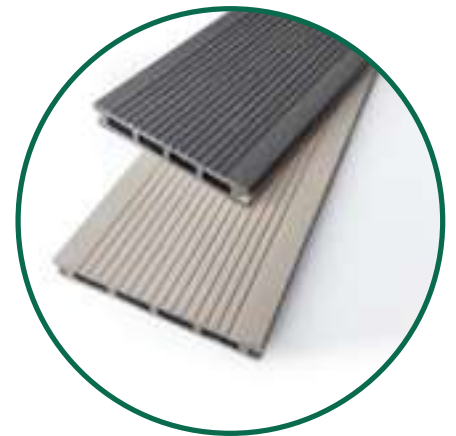

Color

EAN

1 IPE/TEKA 8436553155652

2 ARENA/GRIS 8436553155645