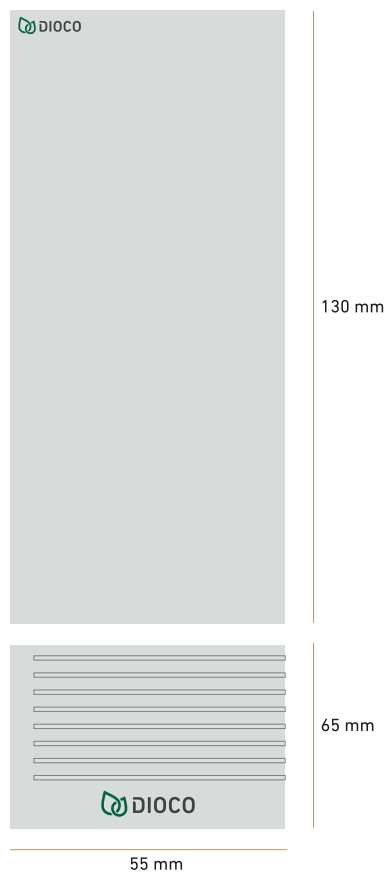

**EXPOSITOR
GREENFLOORING
STONE**

**Revestimiento para suelo
900 x 475 x 5,5 mm**

**Revestimiento de pared
1220 x 475 x 4 mm**