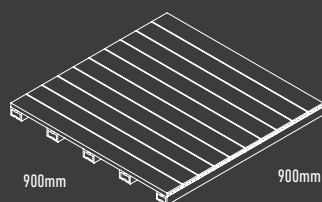

8436553153337

2

GRIS

8436553153320

BALDOSA DURAFLOOR

900 x 900 x 50 mm

Rastrelada

Uds./Caja: Sin Caja
 Uds./m²: 1,23 uds.
 Peso Ud.: 16,1 Kg.
 Uds./Palé: 28 Uds.
 Palé: 22,68 m²
 Peso Palé: 451,2 Kg.
 Palé: 960 x 920 x 1132 mm