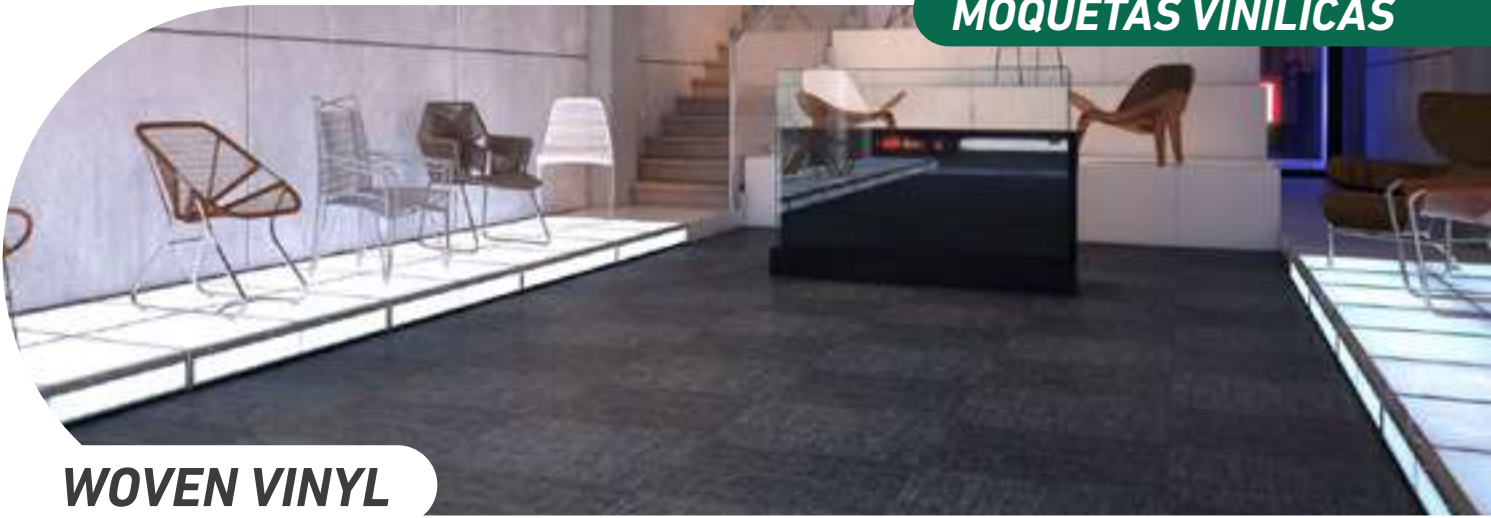

PELDAÑO VINÍLICO HOMESTYLE PLUS

A medida

Peldaño en "U"

BAJO PEDIDO

Capa de Uso: 0,5 mm.
Uds./Caja: Individual.
Peso: 3,245 Kg.

Color

EAN

1	ROBLE PROVENZA	8436553157175
2	ROBLE SIENA	8436553157182
3	ROBLE OSLO	8436553157199
4	ROBLE VERONA	8436553157205