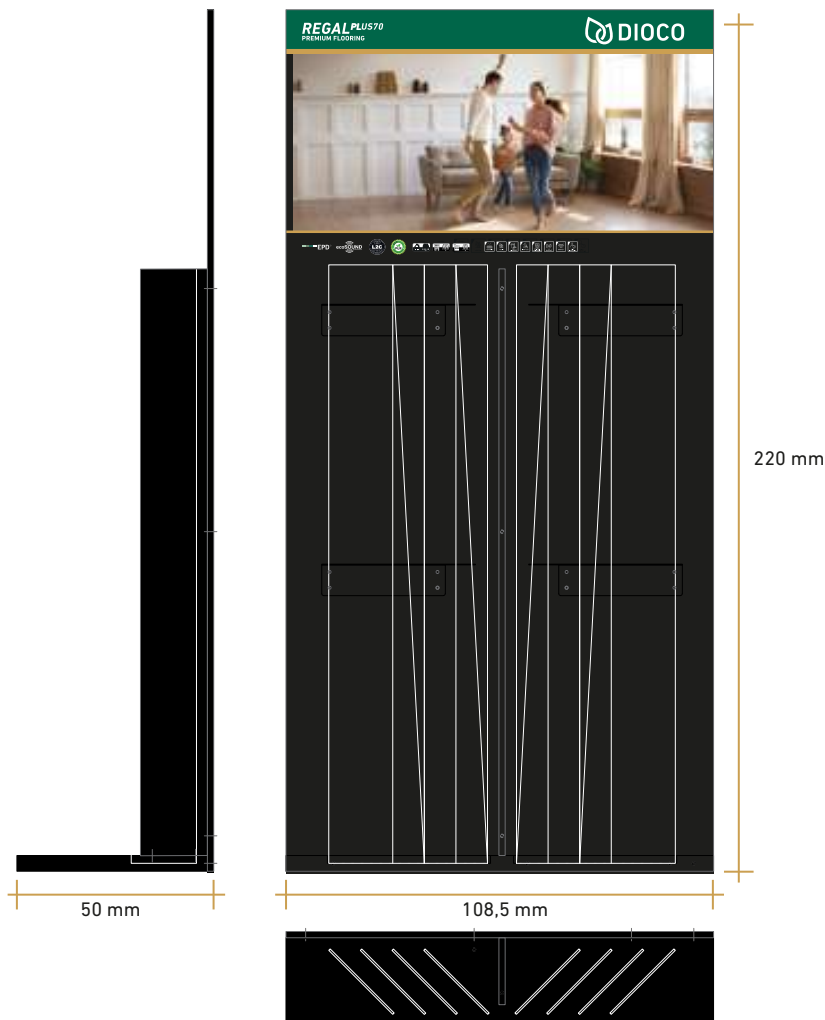

Maqueta Valla 2,5 M

EXPOSITORES

EXPOSITOR TARIMAS EXTERIORES EXPOSITOR SUELOS VINÍLCOS

EXPOSITOR GREENFLOORING SUELO VINÍLICO 200 x 119,6 x 50 mm

EXPOSITOR SUELO VINÍLICO GREENFLOORING

**EXPOSITOR
REGAL PLUS70
SUELO VINÍLICO
220 x 108 x 50 mm**