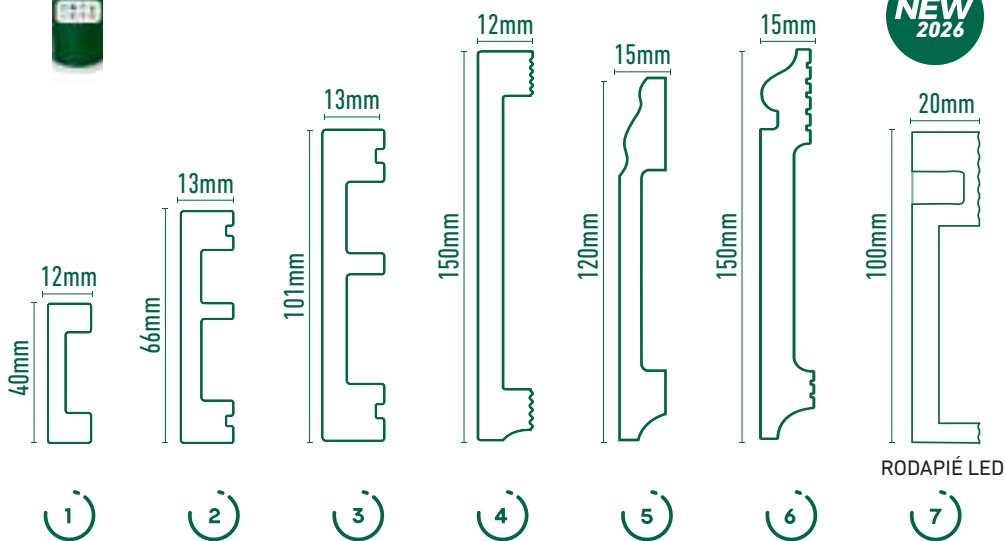

Adhesivo recomendado

para su instalación

Rendimiento: 10 m/l

Medidas	EAN
1) 40 x 12	8436553155881
2) 66 x 13	8436553155973
3) 101 x 13	8436553155980
4) 150 x 12	8436553155874
5) 120 x 15	8436553156277
6) 150 x 15	8436553155898
7) 100 x 20	8436553156260