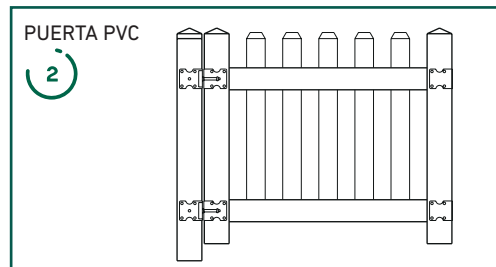

Descripción

EAN

1	VALLA PVC BLANCA	8436553151531
2	PUERTA PVC BLANCA	8436553151555
	POSTE PVC BLANCO RECTO	8436553151548
3	POSTE PVC BLANCO ÁNGULO	8436553151722