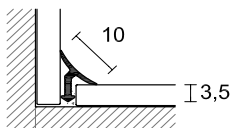

ÁNGULO PELDAÑO

2700 mm

Aluminio anodizado

Color	EAN
ALUMINIO ANODIZADO	8010937757856

PERFIL PIA

2700 mm

Aluminio anodizado

Color	EAN
ALUMINIO ANODIZADO	8010937954316