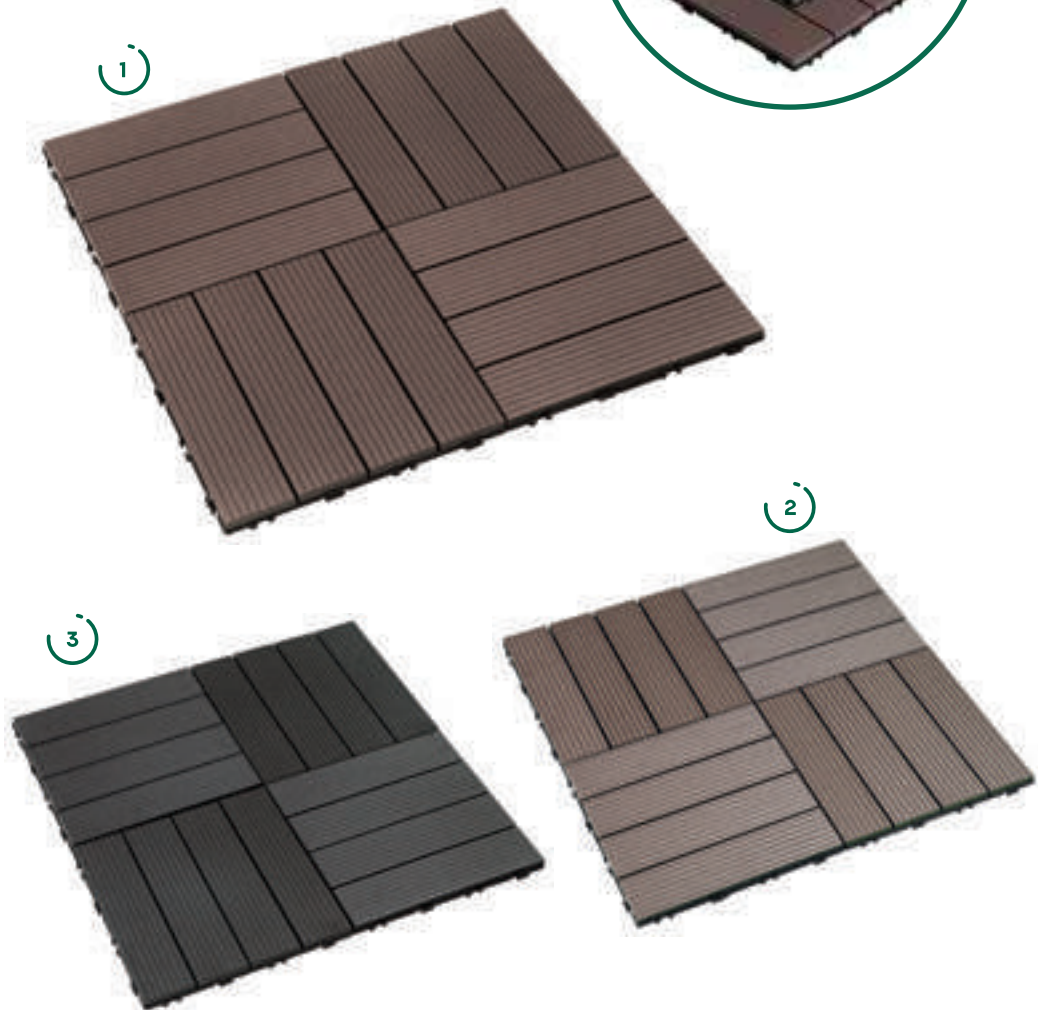

BALDOSAS DE EXTERIOR

BALDOSA DURAFLOOR

300 x 300 x 25 mm

Base plástica

Uds./Caja: 11 Uds.
Uds./m²: 11,11 uds.
Peso Caja: 14,9 Kg.
Cajas/Palé: 36 Cajas
Uds./Palé: 396 Uds.
Palé: 35,64 m²
Peso Palé: 535,3 Kg.
Palé: 1050 x 1050 x 1075 mm