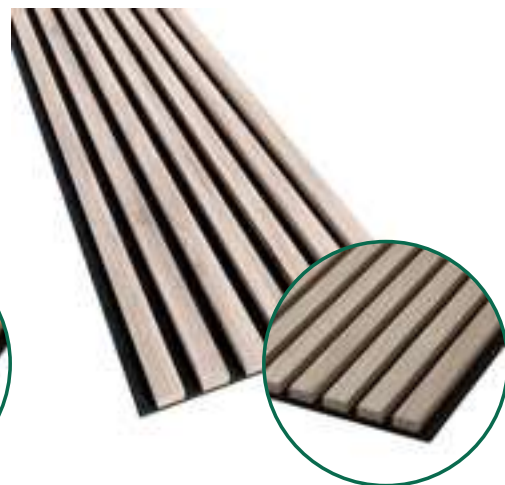

REVESTIMIENTO DE INTERIOR

Revestimiento
acústico rechapado

REVESTIMIENTO ALISTONADO ACÚSTICO

7 LISTONES

ROBLE NATURAL

Uds./Caja: 2 Uds.
Uds./m²: 0,65 uds.
Caja: 3,09 m².
Peso/Caja: 25,77 Kg.
Palé: 20 Cajas.
Palé: 62,40 m².
Peso Palé: 515,40 Kg.
Palé: 2627 x 622 x 1205 mm.

ROBLE GRIS

Uds./Caja: 2 Uds.
Uds./m²: 0,60 uds.
Caja: 3,33 m².
Peso/Caja: 26,15 Kg.
Palé: 20 Cajas.
Palé: 67,20 m².
Peso Palé: 523 Kg.
Palé: 2830 x 630 x 1240 mm.

1

2

Color	EAN	Medidas
1 ROBLE NATURAL	8436553156390	2600 x 600 x 21 mm (visto 2600 x 595 mm)
2 ROBLE GRIS	8436553156031	2800 x 600 x 21 mm (visto 2800 x 595 mm)

REVESTIMIENTO ALISTONADO · VÉRTIKA PULSE

2600 x 160 x 12 mm

5 LISTONES

Uds./caja: 5 Uds.
Uds./m²: 2,56 uds.
Caja: 2,08 m².
Peso/Caja: 10 Kg.
Cajas/Palé: 90 cajas.
m²/Palé: 187,2 m².
Peso Palé: 930 Kg.
Palé: 1000 x 2600 x 1280 mm.

**NEW
2026**

1

2

Color	EAN
1 ROBLE NATURAL	8436553156543
2 BLANCO	8436553156550